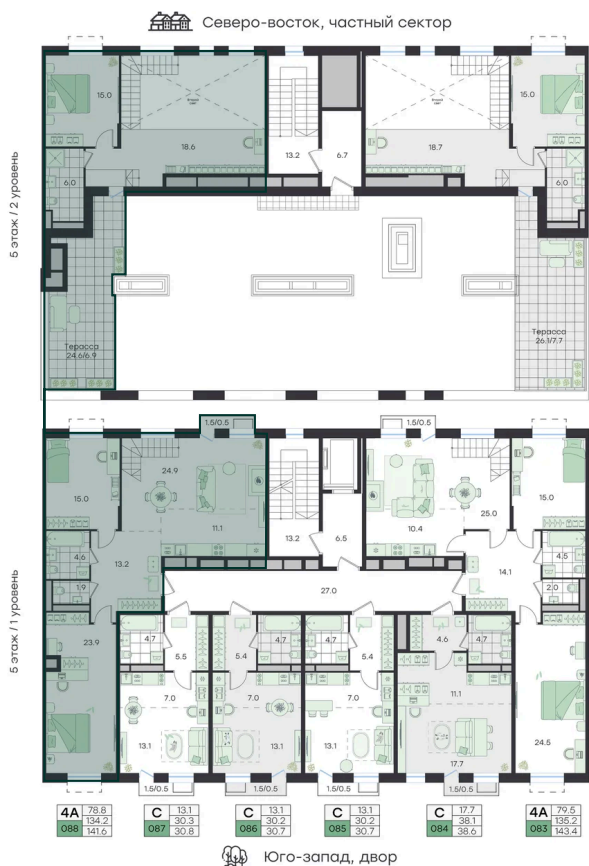

# 4 КОМНАТНАЯ 142.6 м<sup>2</sup>

~~27 936 165 руб.~~

# На этаже 5

4 комнатная 142.6 м<sup>2</sup>

G3 Театральный

3 секция / 5 этаж

27.06.2026 06:57 (Мск)

Не является публичной офертой, цена может быть скорректирована.  
Информация взята с сайта «g3.group».

# На генплане Корпус 2

4 комнатная 142.6 м<sup>2</sup>

27.06.2026 06:57 (Мск)

Не является публичной офертой, цена может быть скорректирована.  
Информация взята с сайта «g3.group».