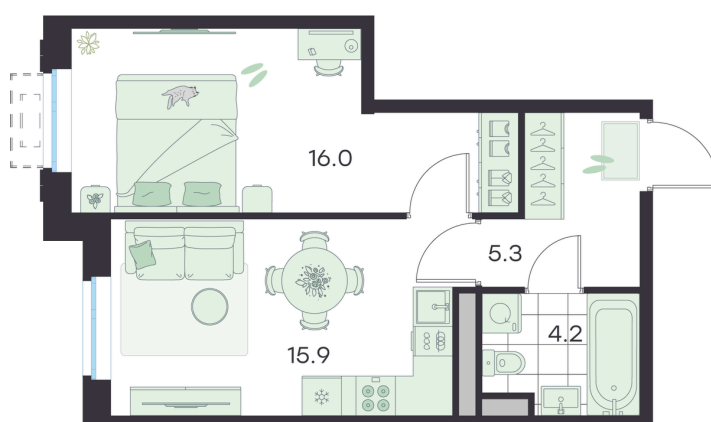

Номер: 222

Отсканируйте QR-код и
смотрите на сайте
g3.group

1 КОМНАТНАЯ

41.4 м²

~~11 370 046 руб.~~**10 233 041 руб.**

Скидка

Старт продаж!

Скидка 10% первым покупателям!

Чистовая отделка

Чистовая отделка

Зеленый сввер

Проект	Михалевич	Корпус	Корпус 1
Этаж	1	Секция	11
Сдача	4 кв. 2027		

30.06.2026 20:08 (Мск)

Не является публичной офертой, цена может быть скорректирована.
Информация взята с сайта «g3.group».

На этаже 1

1 комнатная 41.4 м²

30.06.2026 20:08 (Мск)

Не является публичной офертой, цена может быть скорректирована.
Информация взята с сайта «g3.group».

На генплане Корпус 1

1 комнатная 41.4 м²

30.06.2026 20:08 (Мск)