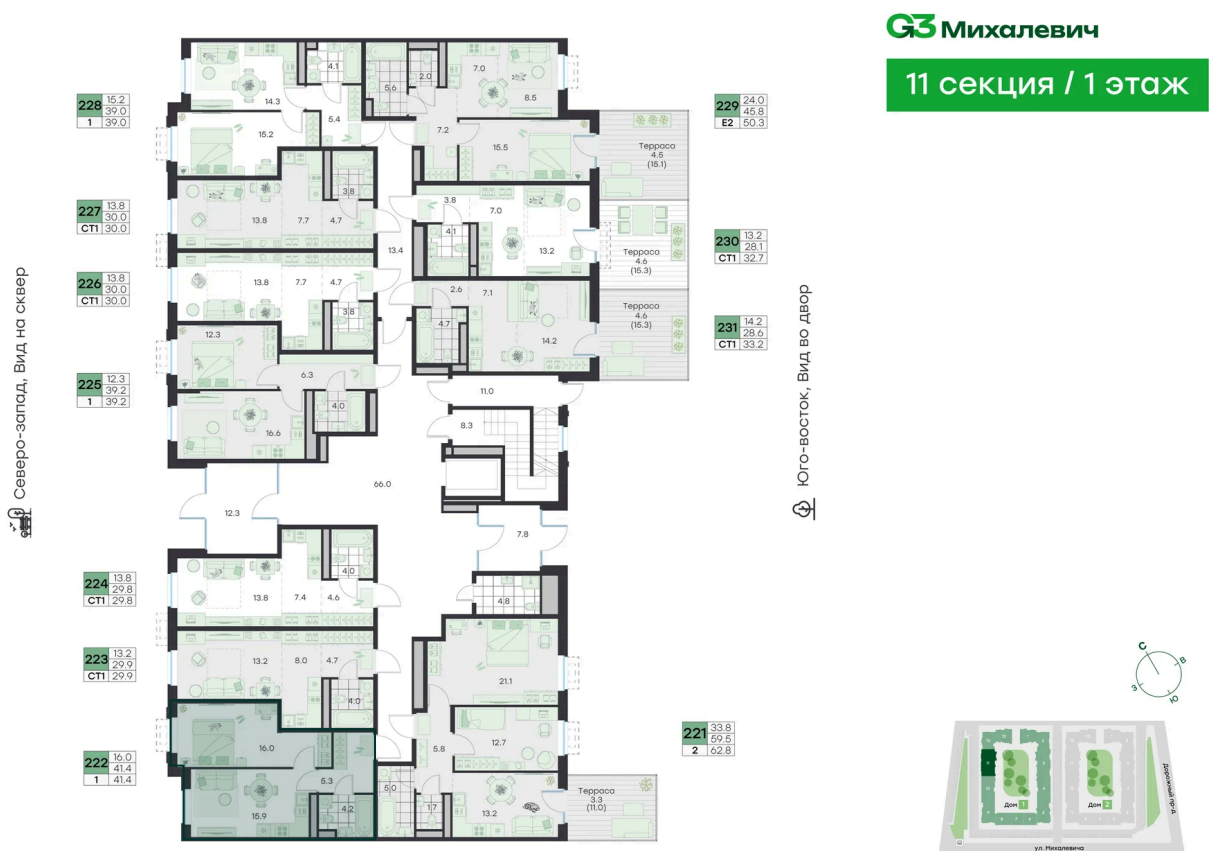

Номер: 222

Отсканируйте QR-код и
смотрите на сайте
g3.group

1 КОМНАТНАЯ

41.4 м²

~~11 370 046 руб.~~**10 233 041 руб.**

Скидка

Старт продаж!

Скидка 10% первым покупателям!

Чистовая отделка

Чистовая отделка

Зеленый сввер

Проект	Михалевич	Корпус	Корпус 1
Этаж	1	Секция	11
Сдача	4 кв. 2027		

30.06.2026 20:08 (Мск)

Не является публичной офертой, цена может быть скорректирована.
Информация взята с сайта «g3.group».

На этаже 1

1 комнатная 41.4 м²

30.06.2026 20:08 (Мск)

Не является публичной офертой, цена может быть скорректирована.
Информация взята с сайта «g3.group».

На генплане Корпус 1

1 комнатная 41.4 м²

30.06.2026 20:08 (Мск)