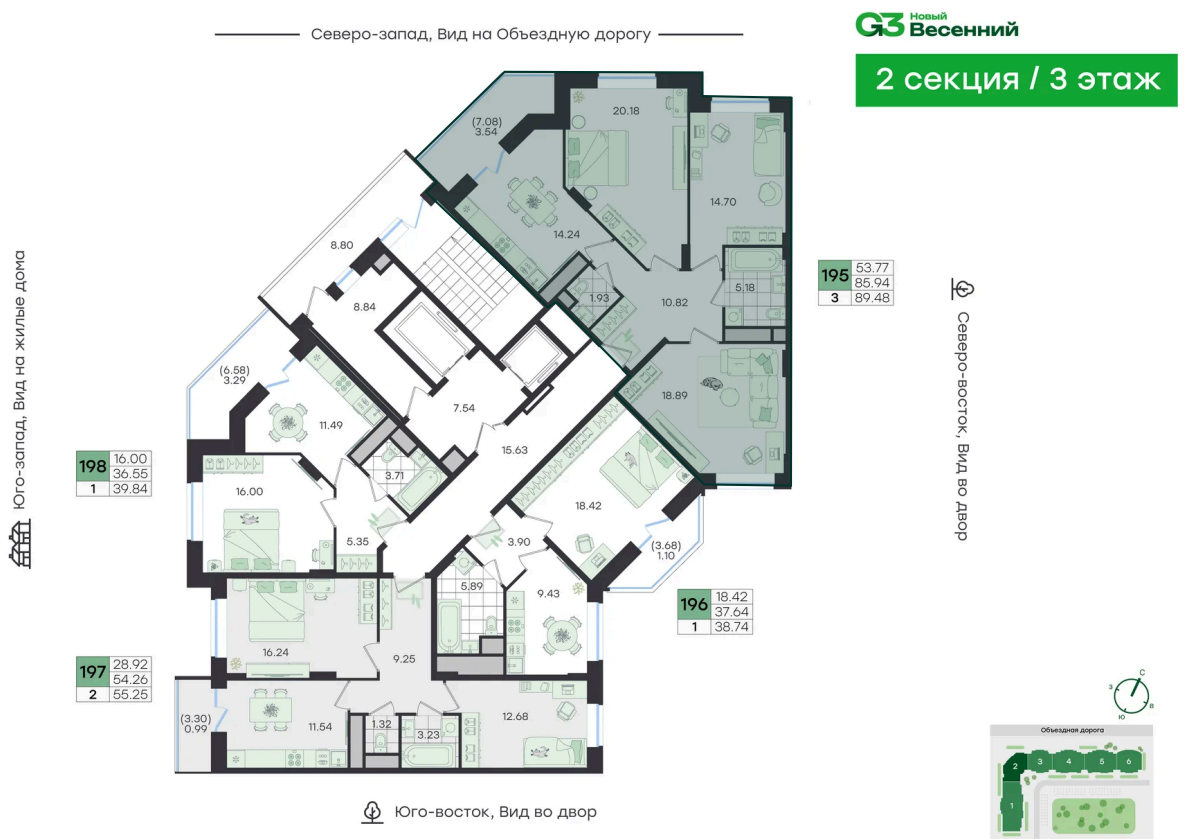

Скидка 10% первым покупателям!

ул. Объездная дорога

двор

Проект	Новый Весенний	Корпус	Дом
Этаж	3	Секция	2
Сдача	3 кв. 2027		

14.06.2026 17:50 (Мск)

Не является публичной офертой, цена может быть скорректирована.
Информация взята с сайта «g3.group».

На этаже 3

3 комнатная 89.48 м²

14.06.2026 17:50 (Мск)

Не является публичной офертой, цена может быть скорректирована.
Информация взята с сайта «g3.group».