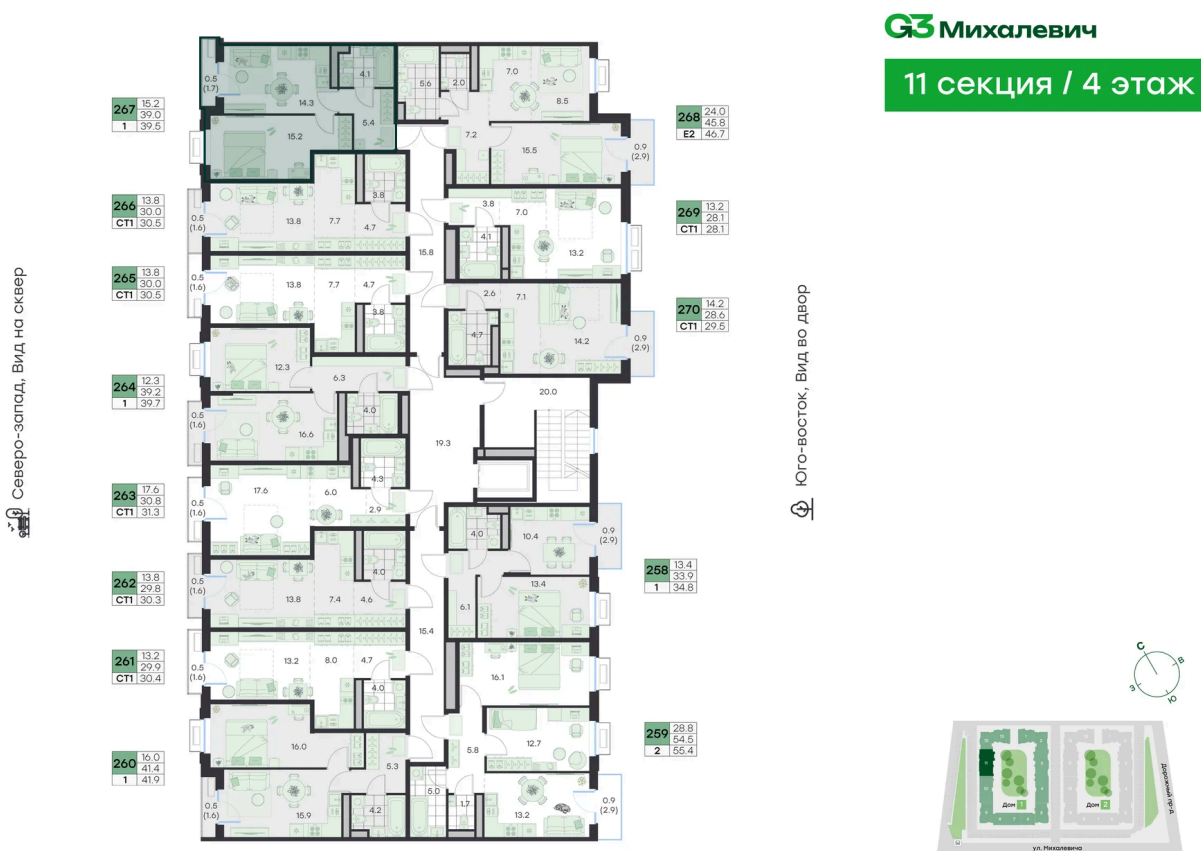

## 39.5 м<sup>2</sup>

~~11 145 543 руб.~~**10 030 989 руб.**

Скидка

Старт продаж!

Скидка 10% первым покупателям!

Чистовая отделка

Чистовая отделка

Зеленый сввер

Проект	Михалевич	Корпус	Корпус 1
Этаж	4	Секция	11

16.06.2026 15:25 (Мск)

Не является публичной офертой, цена может быть скорректирована.  
Информация взята с сайта «g3.group».

# На этаже 4

1 комнатная 39.5 м<sup>2</sup>

16.06.2026 15:25 (Мск)

Не является публичной офертой, цена может быть скорректирована.  
Информация взята с сайта «g3.group».