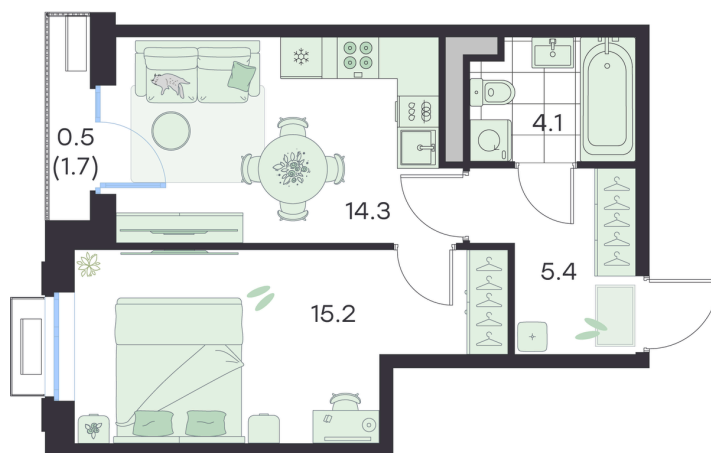

Номер: 267

Отсканируйте QR-код и
смотрите на сайте
g3.group

1 КОМНАТНАЯ

39.5 м²

~~11 145 543 руб.~~

10 030 989 руб.

Скидка

Старт продаж!

Скидка 10% первым покупателям!

Чистовая отделка

Чистовая отделка

Зеленый сввер

Проект	Михалевич	Корпус	Корпус 1
Этаж	4	Секция	11

16.06.2026 15:25 (Мск)

Не является публичной офертой, цена может быть скорректирована.
Информация взята с сайта «g3.group».