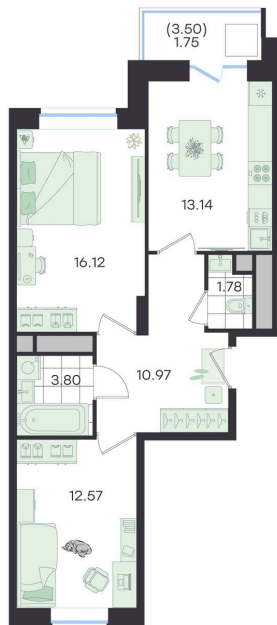

Номер: 620

Отсканируйте QR-код и
смотрите на сайте
g3.group

2 КОМНАТНАЯ 60.13 м²

~~12 426 794 руб.~~**11 184 115 руб.**

В ипотеку от 46 872 руб.

Скидка

Предчистовая отделка

Старт продаж!

Скидка 10% первым покупателям!

Предчистовая отделка

ул. Объездная дорога

двор

Проект	Новый Весенний	Корпус	Дом
Этаж	20	Секция	6
Сдача	3 кв. 2027		

На этаже 20

2 комнатная 60.13 м²

G3 Новый Весенний

6 секция / 20 этаж