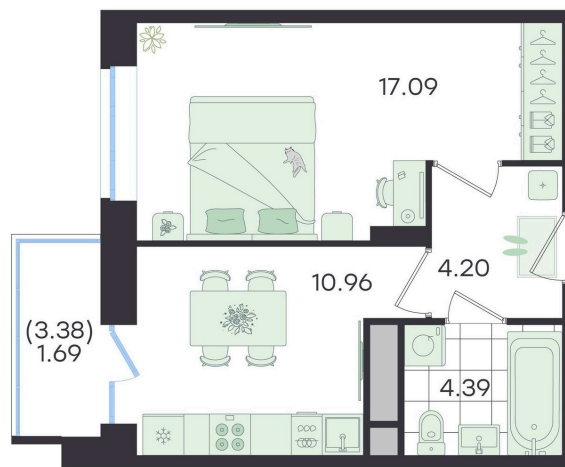

Номер: 101

Отсканируйте QR-код и
смотрите на сайте
g3.group

1 КОМНАТНАЯ

38.33 м²

~~6 230 017 руб.~~**5 607 015 руб.**

В ипотеку от 23 499 руб.

Скидка

Старт продаж!

Скидка 10% первым покупателям!

Жилые дома

Проект	Новый Весенний	Корпус	Дом
Этаж	12	Секция	1
Сдача	3 кв. 2027		

30.04.2026 15:00 (Мск)

Не является публичной офертой, цена может быть скорректирована. Информация взята с сайта «g3.group»

На этаже 12

1 комнатная 38.33 м²

Юго-запад, Вид на жилье дома

Северо-восток, Вид во двор

G3 Новый Весенний

1 секция / 12 этаж

30.04.2026 15:00 (Мск)

Не является публичной офертой, цена может быть скорректирована. Информация взята с сайта «g3.group»