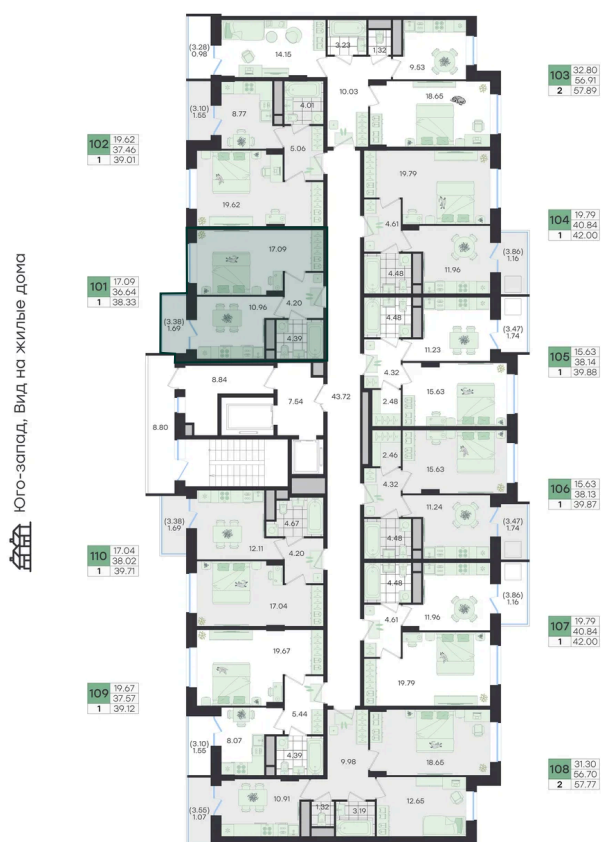

Номер: 101

Отсканируйте QR-код и
смотрите на сайте
g3.group

1 КОМНАТНАЯ

38.33 м²

~~6 230 017 руб.~~**5 607 015 руб.**

В ипотеку от 23 499 руб.

Скидка

Старт продаж!

Скидка 10% первым покупателям!

Жилые дома

Проект	Новый Весенний	Корпус	Дом
Этаж	12	Секция	1
Сдача	3 кв. 2027		

30.04.2026 15:00 (Мск)

Не является публичной офертой, цена может быть скорректирована. Информация взята с сайта «g3.group»

На этаже 12

1 комнатная 38.33 м²

Юго-запад, Вид на жилье дома

Северо-восток, Вид во двор

G3 Новый Весенний

1 секция / 12 этаж

30.04.2026 15:00 (Мск)

Не является публичной офертой, цена может быть скорректирована. Информация взята с сайта «g3.group»