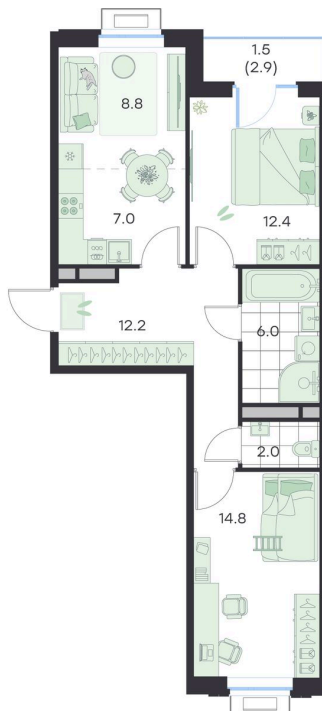

Номер: 136

Отсканируйте QR-код и
смотрите на сайте
g3.group

3 КОМНАТНАЯ 64.7 м²

~~13 924 983 руб.~~**12 532 485 руб.**

Скидка

Старт продаж!

Скидка 10% первым покупателям!

ул. Михалевича/Двор

Европланировка

Проект	Михалевич	Корпус	Корпус 2
Этаж	2	Секция	7
Сдача	4 кв. 2027		

25.06.2026 08:33 (Мск)

Не является публичной офертой, цена может быть скорректирована.
Информация взята с сайта «g3.group».

На этаже 2

3 комнатная 64.7 м²

Северо-восток, Вид во двор

G3 Михалевич

7 секция / 2 этаж

139	36.1
ЕЗ	63.2
	64.7

138	11.4
1	37.8
	38.3

137	11.4
1	37.8
	38.3

136	36.0
ЕЗ	63.2
	64.7

Юго-запад, ул. Михалевича

25.06.2026 08:33 (Мск)

Не является публичной офертой, цена может быть скорректирована.
Информация взята с сайта «g3.group».

На генплане Корпус 2

3 комнатная 64.7 м²