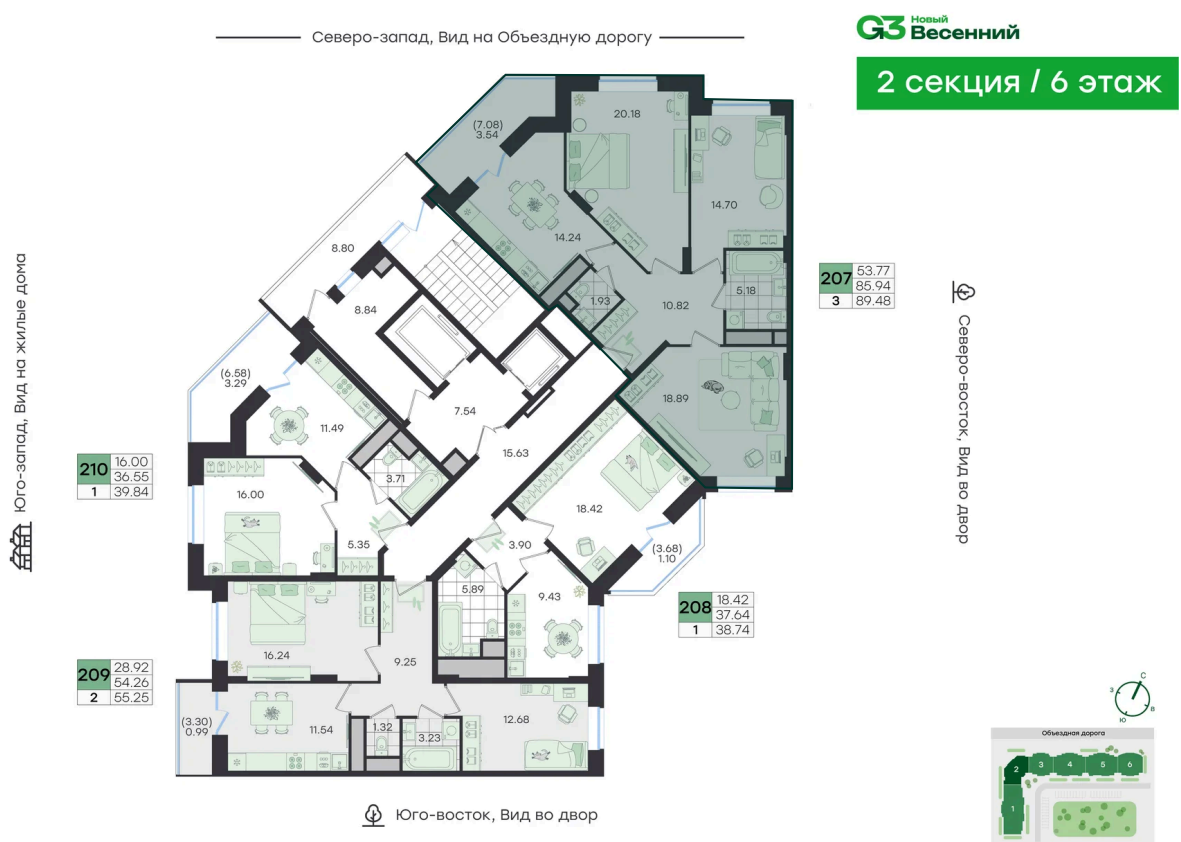

Скидка 10% первым покупателям!

ул. Объездная дорога

двор

Проект	Новый Весенний	Корпус	Дом
Этаж	6	Секция	2
Сдача	3 кв. 2027		

25.06.2026 04:49 (Мск)

Не является публичной офертой, цена может быть скорректирована.
Информация взята с сайта «g3.group».

На этаже 6

3 комнатная 89.48 м²

25.06.2026 04:49 (Мск)

Не является публичной офертой, цена может быть скорректирована.
Информация взята с сайта «g3.group».