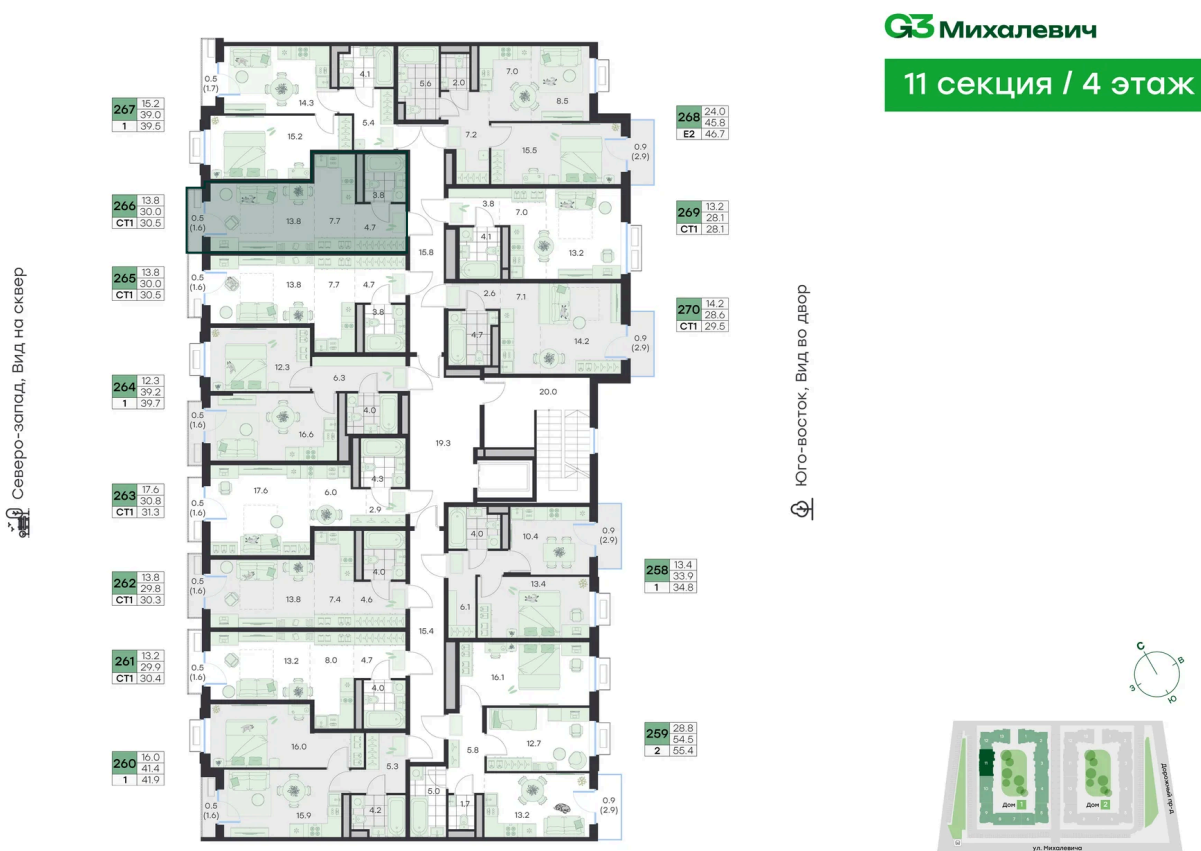

Чистовая отделка

Зеленый сивер

Европланировка

Проект	Михалевич	Корпус	Корпус 1
Этаж	4	Секция	11
Сдача	4 кв. 2027		

27.06.2026 15:07 (Мск)

Не является публичной офертой, цена может быть скорректирована.
Информация взята с сайта «g3.group».

На этаже 4

Студия 30.5 м²

27.06.2026 15:07 (Мск)

Не является публичной офертой, цена может быть скорректирована.
Информация взята с сайта «g3.group».

На генплане Корпус 1

Студия 30.5 м²

27.06.2026 15:07 (Мск)