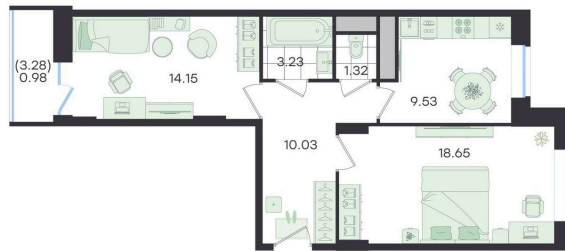

Номер: 23

Отсканируйте QR-код и
смотрите на сайте
g3.group

2 КОМНАТНАЯ 57.89 м²

~~8 401 654 руб.~~**7 561 489 руб.**

В ипотеку от 31 690 руб.

Скидка

Старт продаж!

Скидка 10% первым покупателям!

Жилые дома

двор

Проект	Новый Весенний	Корпус	Дом
Этаж	4	Секция	1
Сдача	3 кв. 2027		

На этаже 4

2 комнатная 57.89 м²