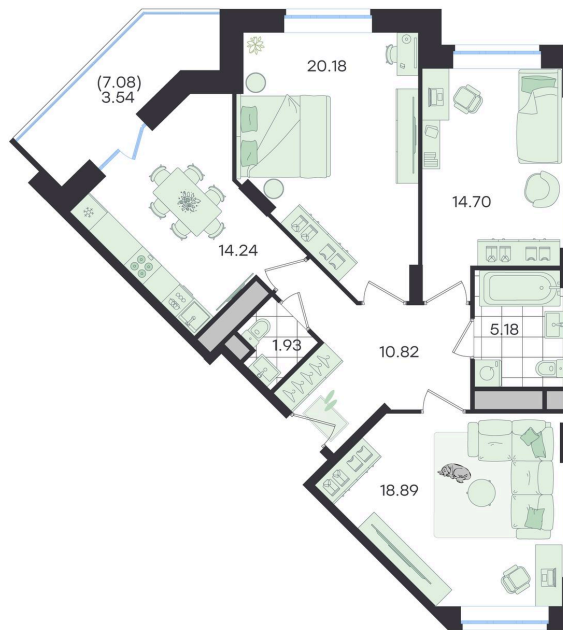

Номер: 211

Отсканируйте QR-код и
смотрите на сайте
g3.group

3 КОМНАТНАЯ

89.48 м²

~~13 206 778 руб.~~**11 886 100 руб.**

В ипотеку от 49 813 руб.

Скидка

Старт продаж!

Скидка 10% первым покупателям!

ул. Объездная дорога

двор

Проект	Новый Весенний	Корпус	Дом
Этаж	7	Секция	2
Сдача	3 кв. 2027		

14.06.2026 17:53 (Мск)

Не является публичной офертой, цена может быть скорректирована.
Информация взята с сайта «g3.group».

На этаже 7

3 комнатная 89.48 м²

14.06.2026 17:53 (Мск)

Не является публичной офертой, цена может быть скорректирована.
Информация взята с сайта «g3.group».