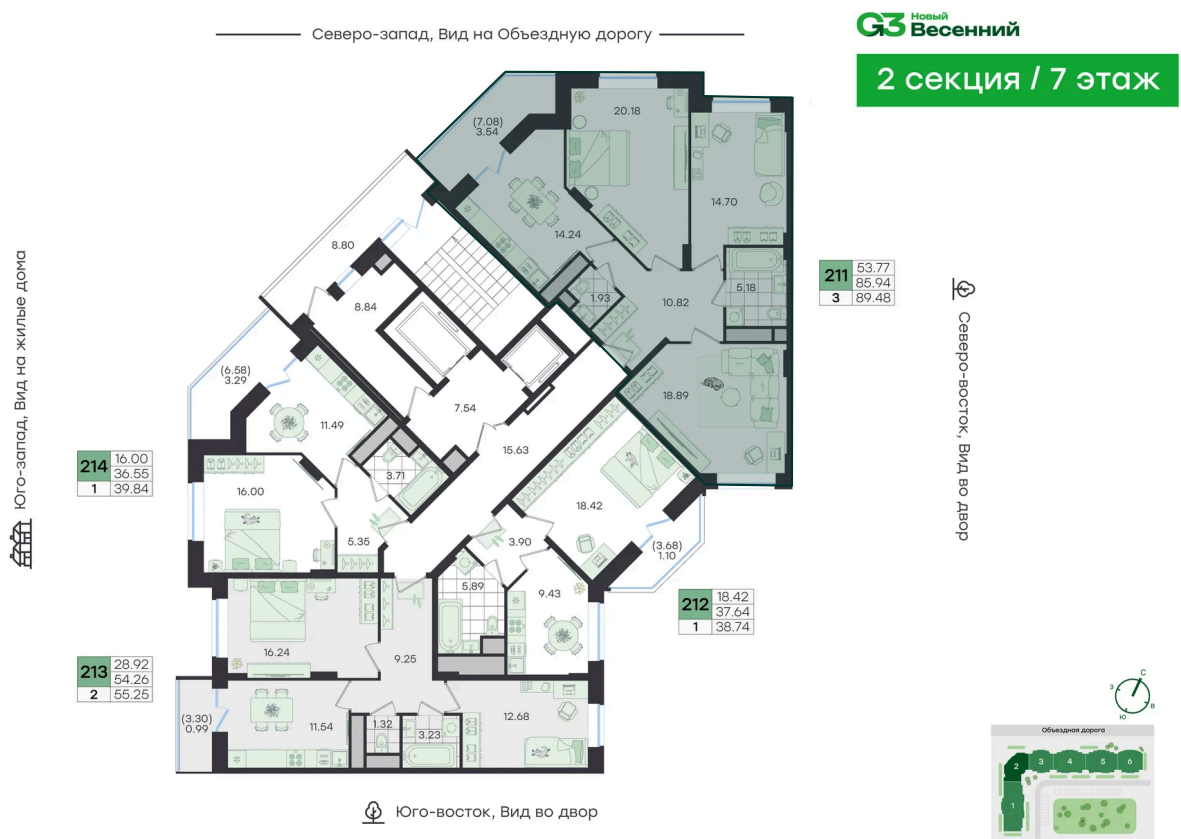

Скидка 10% первым покупателям!

ул. Объездная дорога

двор

Проект	Новый Весенний	Корпус	Дом
Этаж	7	Секция	2
Сдача	3 кв. 2027		

14.06.2026 17:53 (Мск)

Не является публичной офертой, цена может быть скорректирована.
Информация взята с сайта «g3.group».

На этаже 7

3 комнатная 89.48 м²

14.06.2026 17:53 (Мск)

Не является публичной офертой, цена может быть скорректирована.
Информация взята с сайта «g3.group».