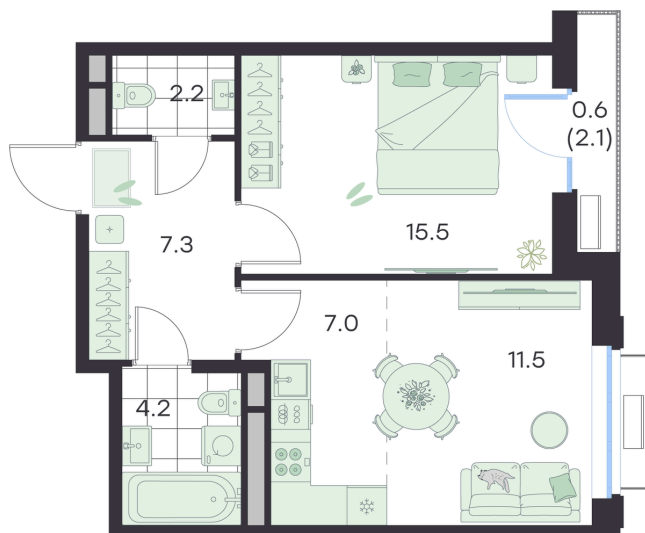

Номер: 78

Отсканируйте QR-код и
смотрите на сайте
g3.group

2 КОМНАТНАЯ

48.3 м²

~~11 957 179 руб.~~**10 761 461 руб.**

Скидка

Скидка 10% первым покупателям!

Предчистовая отделка

Старт продаж!

Предчистовая отделка

Дорожный проезд

Проект	Михалевич	Корпус	Корпус 2
Этаж	2	Секция	4
Сдача	4 кв. 2027		

25.05.2026 03:56 (Мск)

Не является публичной офертой, цена может быть скорректирована.
Информация взята с сайта «g3.group».

На этаже 2

2 комнатная 48.3 м²

25.05.2026 03:56 (Мск)

Не является публичной офертой, цена может быть скорректирована. Информация взята с сайта «g3.group».

На генплане Корпус 2

2 комнатная 48.3 м²

25.05.2026 03:56 (Мск)