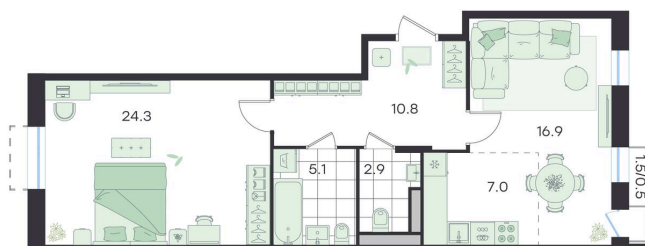

Номер: 55

Отсканируйте QR-код и
смотрите на сайте
g3.group

2 КОМНАТНАЯ 67.8 м²

~~15 903 579 руб.~~**14 313 221 руб.**

В ипотеку от 59 985 руб.

Скидка

Дом готов! Ключи сразу

Двор

Проект	Театральный	Корпус	Корпус 2
Этаж	4	Секция	2
Сдача	Сдан		

14.06.2026 17:00 (Мск)

Не является публичной офертой, цена может быть скорректирована.
Информация взята с сайта «g3.group».

На этаже 4

2 комнатная 67.8 м²

14.06.2026 17:00 (Мск)

Не является публичной офертой, цена может быть скорректирована.
Информация взята с сайта «g3.group».

На генплане Корпус 2

2 комнатная 67.8 м²

14.06.2026 17:00 (Мск)

Не является публичной офертой, цена может быть скорректирована.
Информация взята с сайта «g3.group».