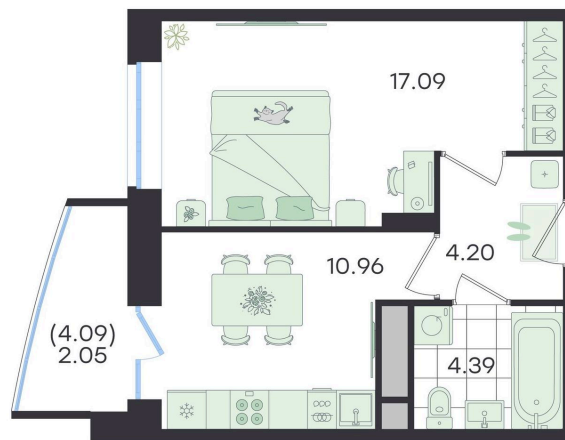

Номер: 41

Отсканируйте QR-код и
смотрите на сайте
g3.group

1 КОМНАТНАЯ

38.69 м²

~~7 019 028 руб.~~**6 317 125 руб.**

В ипотеку от 26 475 руб.

Скидка

Старт продаж!

Скидка 10% первым покупателям!

Жилые дома

Проект	Новый Весенний	Корпус	Дом
Этаж	6	Секция	1
Сдача	3 кв. 2027		

27.06.2026 02:19 (Мск)

Не является публичной офертой, цена может быть скорректирована.
Информация взята с сайта «g3.group».

На этаже 6

1 комнатная 38.69 м²

G3 Новый Весенний

1 секция / 6 этаж

27.06.2026 02:19 (Мск)

Не является публичной офертой, цена может быть скорректирована. Информация взята с сайта «g3.group».