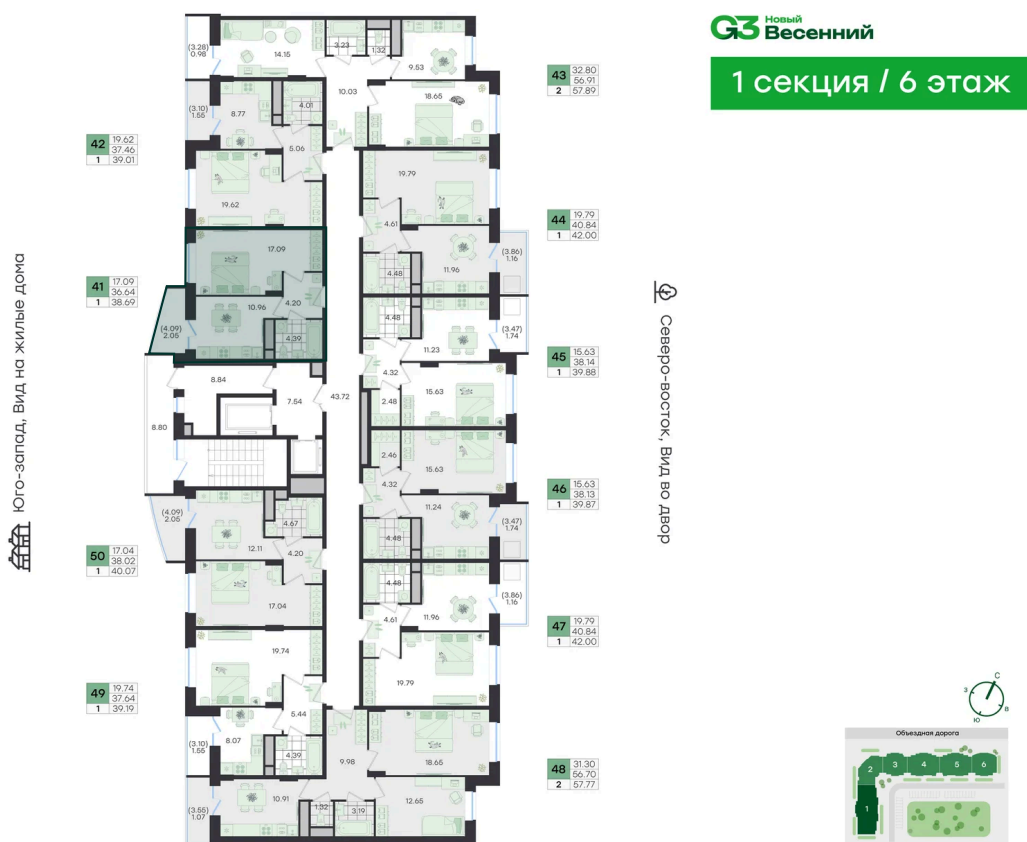

Номер: 41

Отсканируйте QR-код и
смотрите на сайте
g3.group

1 КОМНАТНАЯ

38.69 м²

~~7 019 028 руб.~~**6 317 125 руб.**

В ипотеку от 26 475 руб.

Скидка

Старт продаж!

Скидка 10% первым покупателям!

Жилые дома

Проект	Новый Весенний	Корпус	Дом
Этаж	6	Секция	1
Сдача	3 кв. 2027		

27.06.2026 02:19 (Мск)

Не является публичной офертой, цена может быть скорректирована.
Информация взята с сайта «g3.group».

На этаже 6

1 комнатная 38.69 м²

G3 Новый Весенний

1 секция / 6 этаж

27.06.2026 02:19 (Мск)

Не является публичной офертой, цена может быть скорректирована. Информация взята с сайта «g3.group».