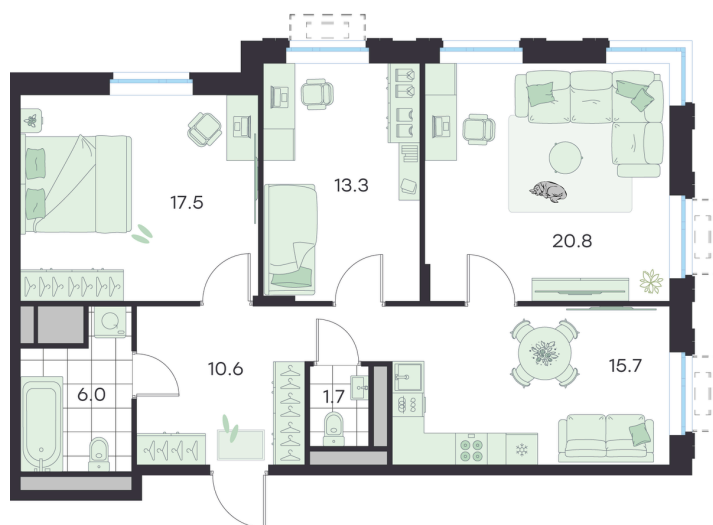

Номер: 16

Отсканируйте QR-код и
смотрите на сайте
g3.group

3 КОМНАТНАЯ

85.6 м²

~~20 659 376 руб.~~

18 593 438 руб.

Скидка

Предчистовая отделка

Старт продаж!

Скидка 10% первым покупателям!

Предчистовая отделка

Вторая очередь/Дорожный проезд

Проект	Михалевич	Корпус	Корпус 2
Этаж	1	Секция	2
Сдача	4 кв. 2027