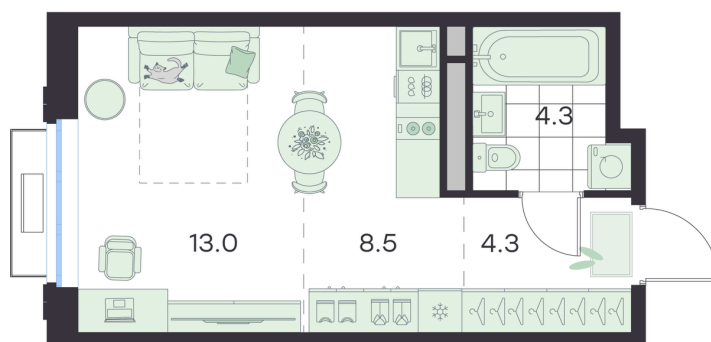

Номер: 190

Студия 30.1 м²

Отсканируйте QR-код и
смотрите на сайте
g3.group

~~8 068 529 руб.~~

7 261 676 руб.

В ипотеку от 30 433 руб.

Скидка

Старт продаж!

Скидка 10% первым покупателям!

Чистовая отделка

Чистовая отделка

Зеленый сввер

Европланировка

Проект	Михалевич	Корпус	Корпус 1
Этаж	2	Секция	10
Сдача	4 кв. 2027		

28.06.2026 21:14 (Мск)

Не является публичной офертой, цена может быть скорректирована.
Информация взята с сайта «g3.group».