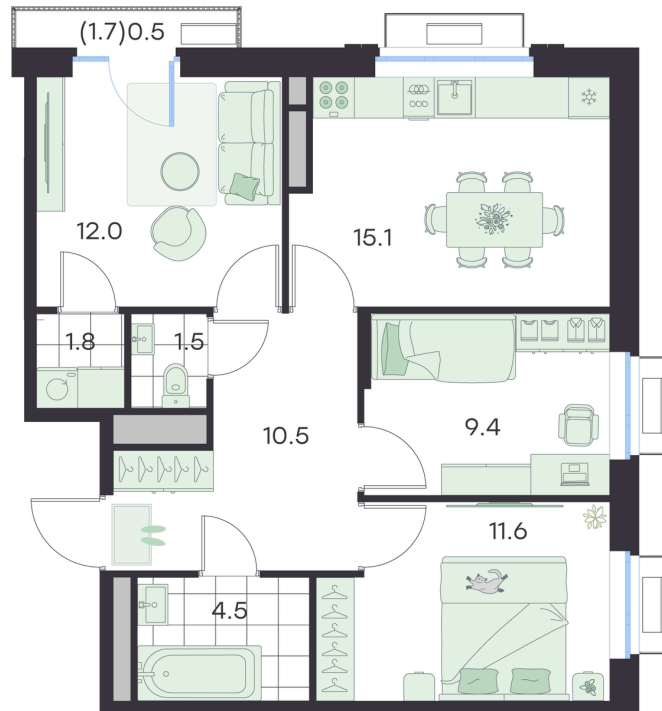

# 3 КОМНАТНАЯ 66.9 м<sup>2</sup>

~~19 979 082 руб.~~**17 981 174 руб.**

Скидка

Старт продаж!

Скидка 10% первым покупателям!

Чистовая отделка

Чистовая отделка

Вторая очередь/Двор

Проект	Михалевич	Корпус	Корпус 1
Этаж	4	Секция	13
Сдача	4 кв. 2027		

28.06.2026 02:11 (Мск)

Не является публичной офертой, цена может быть скорректирована.  
Информация взята с сайта «g3.group».

# На этаже 4

3 комнатная 66.9 м<sup>2</sup>

Северо-восток, Вторая очередь строительства

G3 Михалевич

13 секция / 4 этаж

Юго-запад, Вид во двор

28.06.2026 02:11 (Мск)

Не является публичной офертой, цена может быть скорректирована.  
Информация взята с сайта «g3.group».

# На генплане Корпус 1

3 комнатная 66.9 м<sup>2</sup>

28.06.2026 02:11 (Мск)

Не является публичной офертой, цена может быть скорректирована.  
Информация взята с сайта «g3.group».