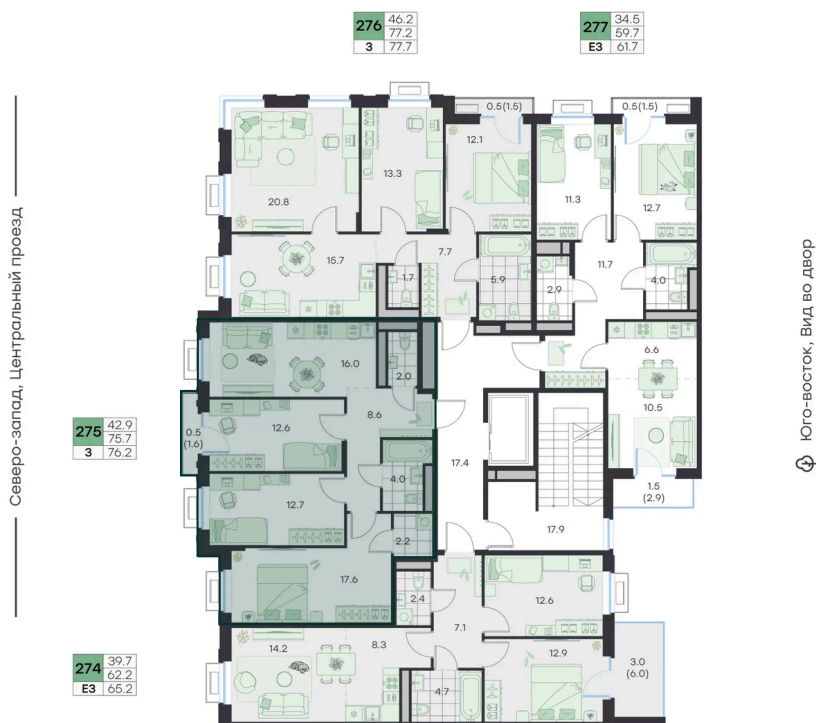

Номер: 275

Отсканируйте QR-код и
смотрите на сайте
g3.group

3 КОМНАТНАЯ

76.2 м²

~~18 625 400 руб.~~**16 762 860 руб.**

Скидка

Старт продаж!

Скидка 10% первым покупателям!

Центральный проезд

Проект	Михалевич	Корпус	Корпус 2
Этаж	2	Секция	12
Сдача	4 кв. 2027		

28.06.2026 13:24 (Мск)

Не является публичной офертой, цена может быть скорректирована.
Информация взята с сайта «g3.group».

На этаже 2

3 комнатная 76.2 м²

Северо-восток, Вторая очередь строительства

G3 Михалевич

12 секция / 2 этаж

Северо-запад, Центральный проезд

Юго-восток, Вид во двор

28.06.2026 13:24 (Мск)

Не является публичной офертой, цена может быть скорректирована. Информация взята с сайта «g3.group».

На генплане Корпус 2

3 комнатная 76.2 м²

28.06.2026 13:24 (Мск)

Не является публичной офертой, цена может быть скорректирована.
Информация взята с сайта «g3.group».