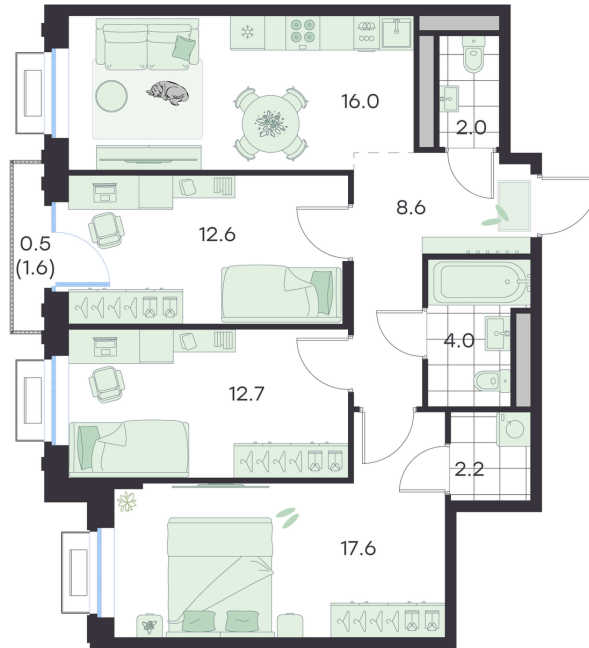

Номер: 275

Отсканируйте QR-код и
смотрите на сайте
g3.group

3 КОМНАТНАЯ

76.2 м²

~~18 625 400 руб.~~**16 762 860 руб.**

Скидка

Старт продаж!

Скидка 10% первым покупателям!

Центральный проезд

Проект	Михалевич	Корпус	Корпус 2
Этаж	2	Секция	12
Сдача	4 кв. 2027		

28.06.2026 13:24 (Мск)

Не является публичной офертой, цена может быть скорректирована.
Информация взята с сайта «g3.group».

На этаже 2

3 комнатная 76.2 м²

Северо-восток, Вторая очередь строительства

G3 Михалевич

12 секция / 2 этаж

Северо-запад, Центральный проезд

Юго-восток, Вид во двор

28.06.2026 13:24 (Мск)

Не является публичной офертой, цена может быть скорректирована. Информация взята с сайта «g3.group».

На генплане Корпус 2

3 комнатная 76.2 м²

28.06.2026 13:24 (Мск)

Не является публичной офертой, цена может быть скорректирована.
Информация взята с сайта «g3.group».