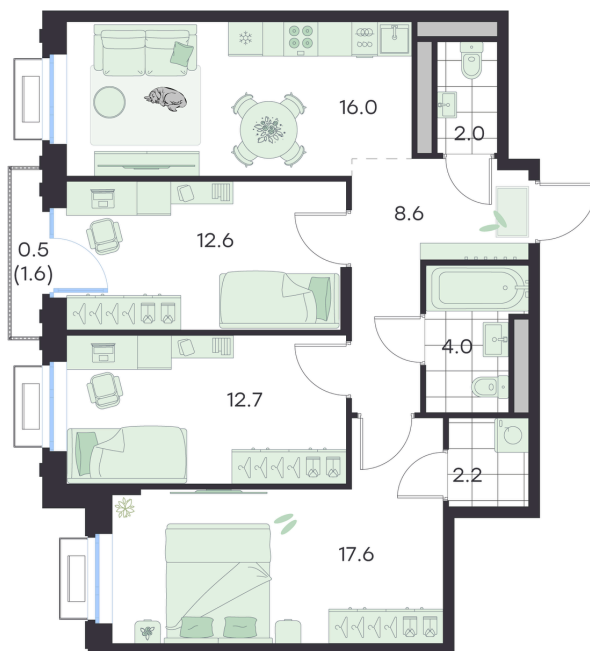

Номер: 275

Отсканируйте QR-код и
смотрите на сайте
g3.group

3 КОМНАТНАЯ

76.2 м²

~~18 082 912 руб.~~**16 274 621 руб.**

В ипотеку от 77 963 руб.

Скидка

Скидка 10% первым покупателям!

Старт продаж!

Центральный проезд

Проект	Михалевич	Корпус	Корпус 2
Этаж	2	Секция	12
Сдача	4 кв. 2027		

На этаже 2

3 комнатная 76.2 м²

Северо-восток, Вторая очередь строительства

G3 Михалевич

12 секция / 2 этаж

На генплане Корпус 2

3 комнатная 76.2 м²

01.05.2026 17:20 (Мск)

Не является публичной офертой, цена может быть скорректирована. Информация взята с сайта «g3.group»