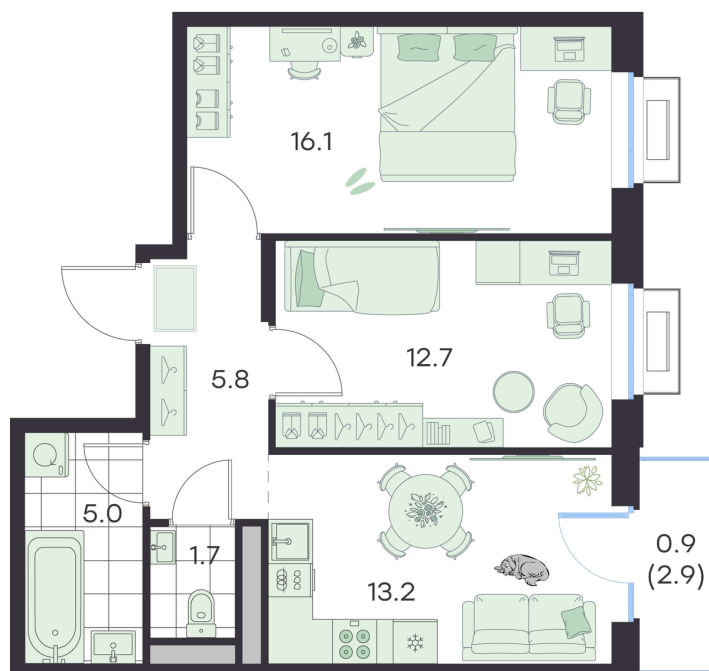

Номер: 246

Отсканируйте QR-код и
смотрите на сайте
g3.group

2 КОМНАТНАЯ

55.4 м²

~~16 404 787 руб.~~**14 764 308 руб.**

Скидка

Скидка 10% первым покупателям!

Старт продаж!

Чистовая отделка

Чистовая отделка

Двор

Проект	Михалевич	Корпус	Корпус 1
Этаж	3	Секция	11

31.05.2026 04:23 (Мск)

Не является публичной офертой, цена может быть скорректирована.
Информация взята с сайта «g3.group».

На этаже 3

2 комнатная 55.4 м²

31.05.2026 04:23 (Мск)

Не является публичной офертой, цена может быть скорректирована.
Информация взята с сайта «g3.group».

На генплане Корпус 1

2 комнатная 55.4 м²

31.05.2026 04:23 (Мск)