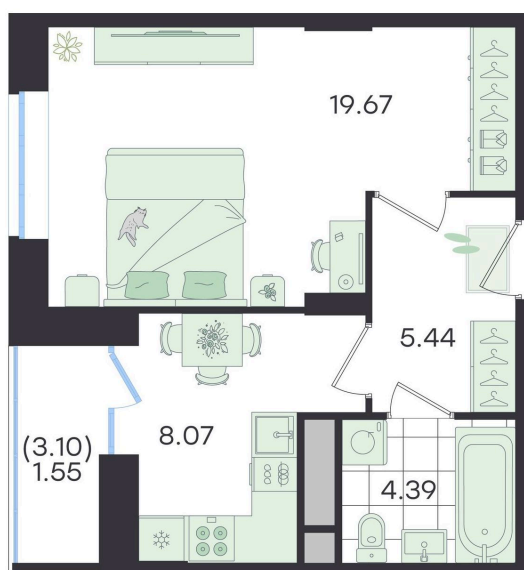

Номер: 109

Отсканируйте QR-код и
смотрите на сайте
g3.group

1 КОМНАТНАЯ

39.12 м²

~~6 789 879 руб.~~**6 110 891 руб.**

Скидка

Скидка 10% первым покупателям!

Старт продаж!

Жилые дома

Проект	Новый Весенний	Корпус	Дом
Этаж	12	Секция	1
Сдача	3 кв. 2027		

30.04.2026 02:13 (Мск)

Не является публичной офертой, цена может быть скорректирована. Информация взята с сайта «g3.group»

На этаже 12

1 комнатная 39.12 м²

Юго-запад, Вид на жилье дома

Северо-восток, Вид во двор

G3 Новый Весенний

1 секция / 12 этаж

103 32.80
1 56.91
2 57.62

104 19.79
1 42.00

105 15.63
1 39.88