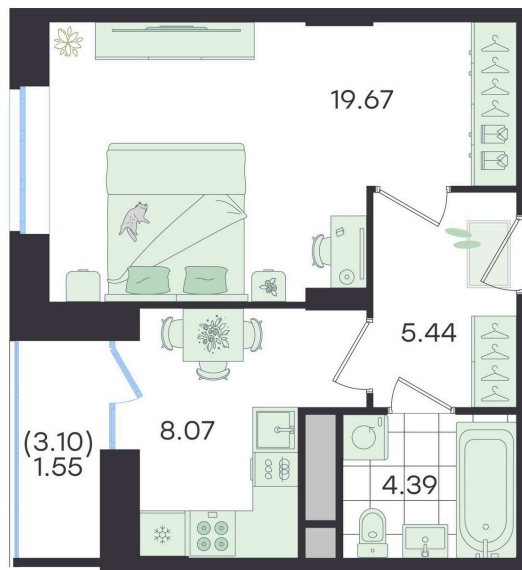

Номер: 109

Отсканируйте QR-код и
смотрите на сайте
g3.group

1 КОМНАТНАЯ 39.12 м²

~~6 357 733 руб.~~**5 721 960 руб.**

В ипотеку от 23 980 руб.

Скидка

Старт продаж!

Скидка 10% первым покупателям!

Жилые дома

Проект	Новый Весенний	Корпус	Дом
Этаж	12	Секция	1
Сдача	3 кв. 2027		

25.06.2026 02:31 (Мск)

Не является публичной офертой, цена может быть скорректирована.
Информация взята с сайта «g3.group».

На этаже 12

1 комнатная 39.12 м²

G3 Новый Весенний

1 секция / 12 этаж

25.06.2026 02:31 (Мск)

Не является публичной офертой, цена может быть скорректирована. Информация взята с сайта «g3.group».