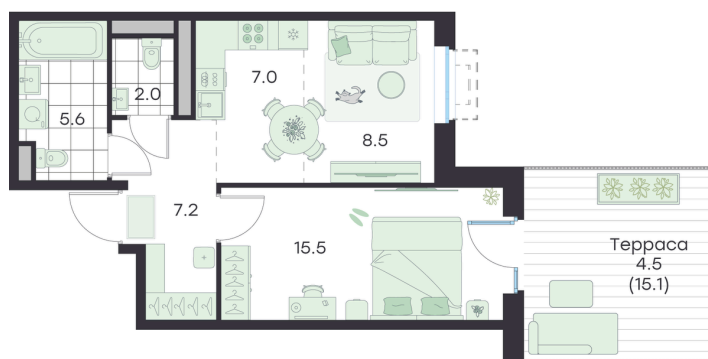

Номер: 229

Отсканируйте QR-код и
смотрите на сайте
g3.group

2 КОМНАТНАЯ

50.3 м²

~~14 834 350 руб.~~**13 380 000 руб.**

В ипотеку от 56 074 руб.

Скидка

Квартира с личным патио

Старт продаж!

Чистовая отделка

Скидка 10% первым покупателям!

Чистовая отделка

Двор

Проект	Михалевич	Корпус	Корпус 1
Этаж	1	Секция	11

16.06.2026 15:25 (Мск)

Не является публичной офертой, цена может быть скорректирована.
Информация взята с сайта «g3.group».

На этаже 1

2 комнатная 50.3 м²

16.06.2026 15:25 (Мск)

Не является публичной офертой, цена может быть скорректирована.
Информация взята с сайта «g3.group».

На генплане Корпус 1

2 комнатная 50.3 м²

16.06.2026 15:25 (Мск)