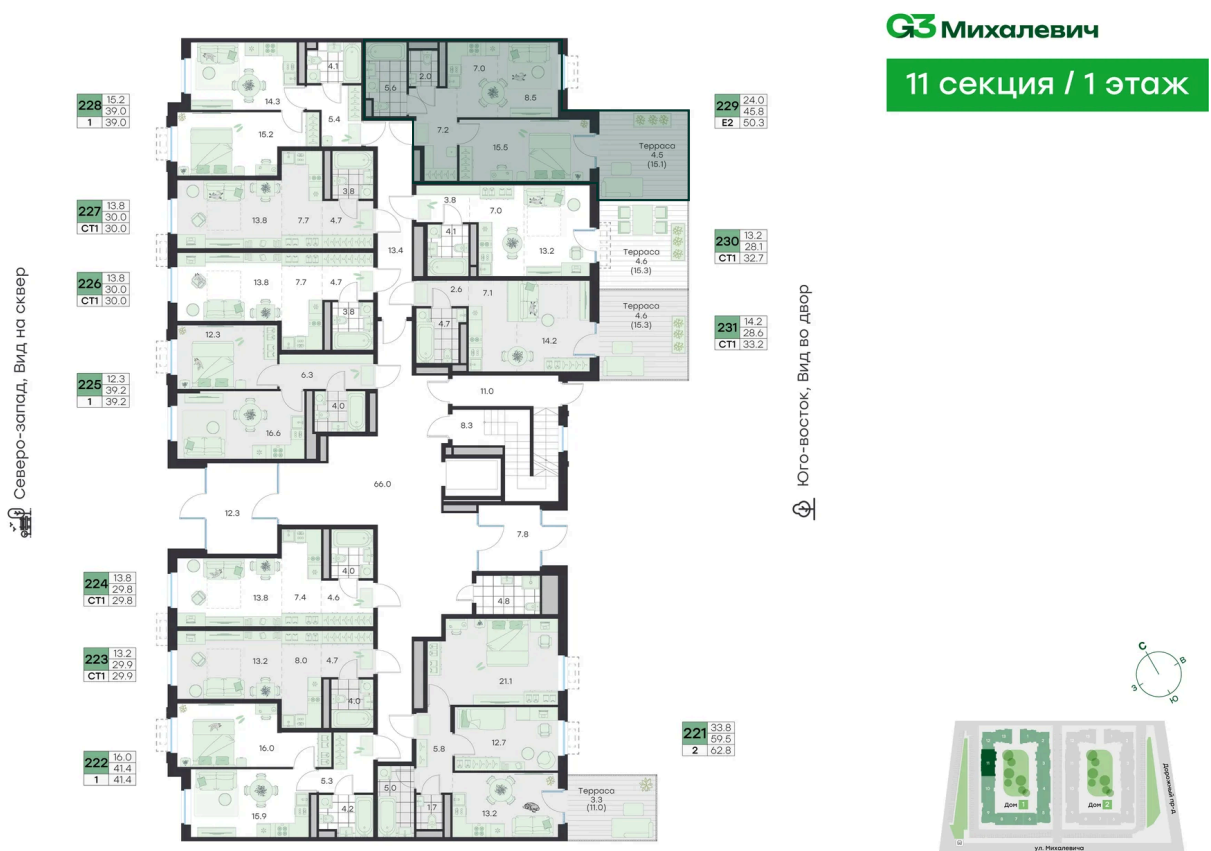

Старт продаж!

Чистовая отделка

Скидка 10% первым покупателям!

Чистовая отделка

Двор

Проект	Михалевич	Корпус	Корпус 1
Этаж	1	Секция	11

16.06.2026 15:25 (Мск)

Не является публичной офертой, цена может быть скорректирована.
Информация взята с сайта «g3.group».

На этаже 1

2 комнатная 50.3 м²

16.06.2026 15:25 (Мск)

Не является публичной офертой, цена может быть скорректирована.
Информация взята с сайта «g3.group».

На генплане Корпус 1

2 комнатная 50.3 м²

16.06.2026 15:25 (Мск)