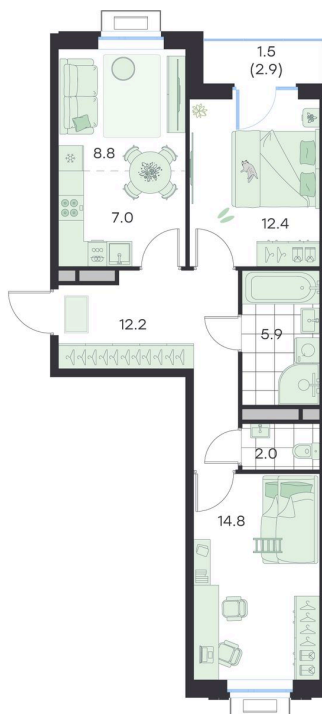

Номер: 148

3 КОМНАТНАЯ

64.6 м²

Отсканируйте QR-код и
смотрите на сайте
g3.group

~~13 726 308 руб.~~**12 353 677 руб.****В ипотеку от 51 773 руб.**

Скидка

Скидка 10% первым покупателям!

Старт продаж!

ул. Михалевича/Двор

Проект	Михалевич	Корпус	Корпус 2
Этаж	2	Секция	8
Сдача	4 кв. 2027		

На этаже 2

3 комнатная 64.6 м²

Северо-восток, Вид во двор

G3 Михалевич

8 секция / 2 этаж

151	27.4
2	61.3

150	11.4
1	38.3

149	11.4
1	38.3

148	36.0
E3	64.6

Юго-запад, ул. Михалевича

На генплане Корпус 2

3 комнатная 64.6 м²

21.04.2026 16:44 (Мск)

Не является публичной офертой, цена может быть скорректирована. Информация взята с сайта «g3.group»