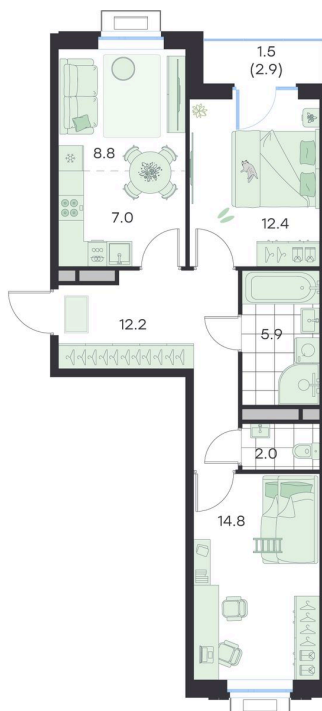

Номер: 148

3 КОМНАТНАЯ

64.6 м²

Отсканируйте QR-код и
смотрите на сайте
g3.group

~~14 138 097 руб.~~

12 724 287 руб.

Скидка

Старт продаж!

Скидка 10% первым покупателям!

ул. Михалевича/Двор

Европланировка

Проект	Михалевич	Корпус	Корпус 2
Этаж	2	Секция	8
Сдача	4 кв. 2027		

28.06.2026 16:16 (Мск)

Не является публичной офертой, цена может быть скорректирована.
Информация взята с сайта «g3.group».