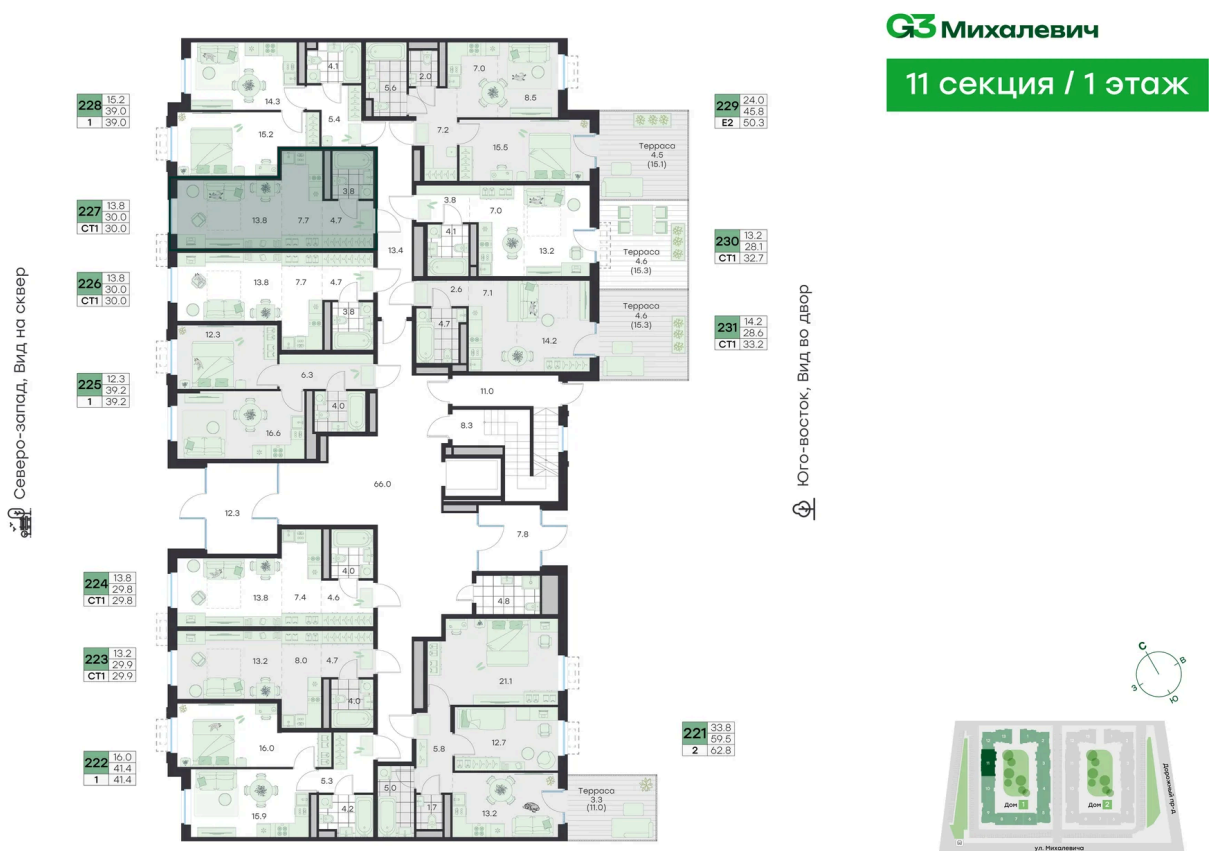

Чистовая отделка

Зеленый сквер

Европланировка

Проект	Михалевич	Корпус	Корпус 1
Этаж	1	Секция	11
Сдача	4 кв. 2027		

30.06.2026 19:19 (Мск)

Не является публичной офертой, цена может быть скорректирована.  
Информация взята с сайта «g3.group».

# На этаже 1

Студия 30 м<sup>2</sup>

30.06.2026 19:19 (Мск)

Не является публичной офертой, цена может быть скорректирована.  
Информация взята с сайта «g3.group».