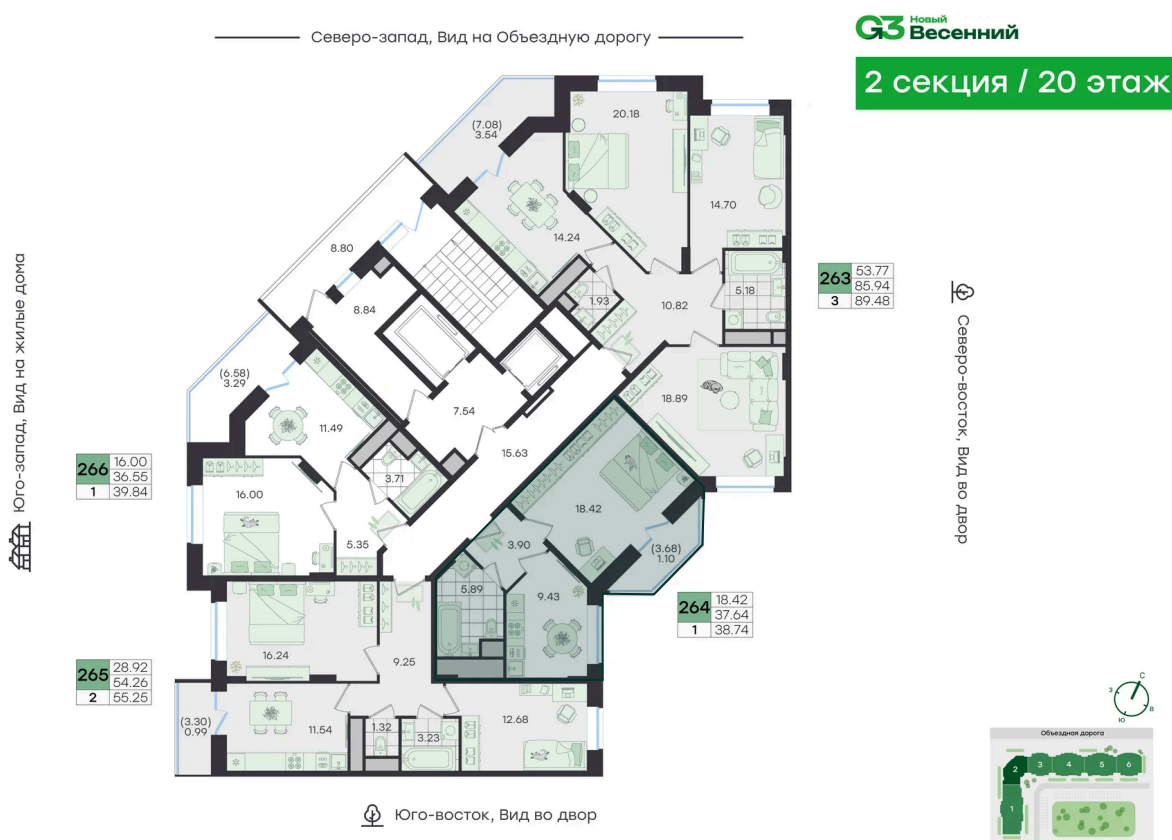

## 38.74 м<sup>2</sup>

~~6 963 489 руб.~~**6 267 140 руб.**

В ипотеку от 26 265 руб.

Скидка

Старт продаж!

Скидка 10% первым покупателям!

Двор

Проект	Новый Весенний	Корпус	Дом
Этаж	20	Секция	2
Сдача	3 кв. 2027		

# На этаже 20

1 комнатная 38.74 м<sup>2</sup>

25.06.2026 10:24 (Мск)

Не является публичной офертой, цена может быть скорректирована.  
Информация взята с сайта «g3.group».