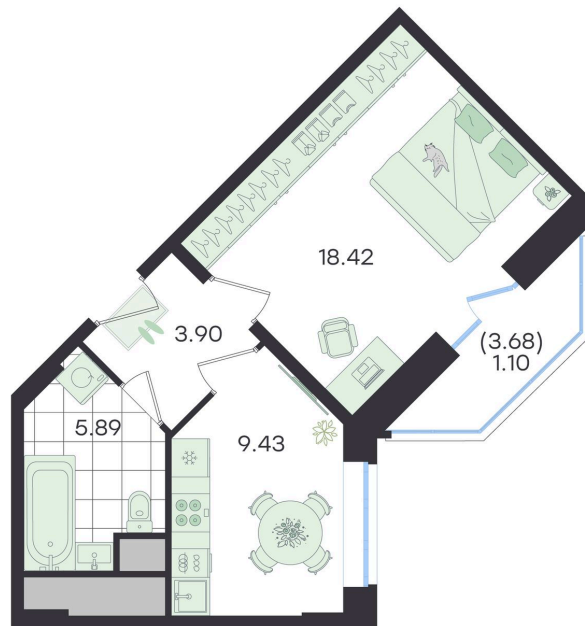

## 38.74 м<sup>2</sup>

~~6 963 489 руб.~~**6 267 140 руб.**

В ипотеку от 26 265 руб.

Скидка

Старт продаж!

Скидка 10% первым покупателям!

Двор

Проект	Новый Весенний	Корпус	Дом
Этаж	20	Секция	2
Сдача	3 кв. 2027		

# На этаже 20

1 комнатная 38.74 м<sup>2</sup>

25.06.2026 10:24 (Мск)

Не является публичной офертой, цена может быть скорректирована.  
Информация взята с сайта «g3.group».