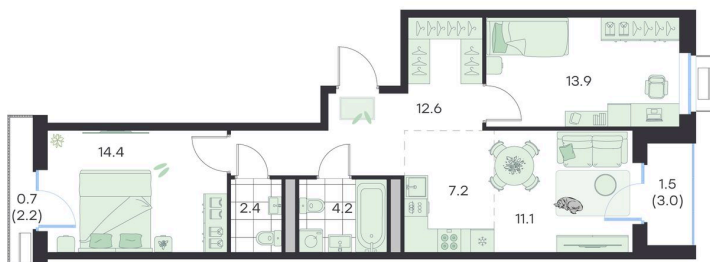

Номер: 211

Отсканируйте QR-код и
смотрите на сайте
g3.group

3 КОМНАТНАЯ 68 м²

~~18 280 999 руб.~~**16 452 899 руб.**

Скидка

Старт продаж!

Скидка 10% первым покупателям!

Чистовая отделка

Чистовая отделка

Зеленый сквер/Двор

Европланировка

| | | | |
|--------|------------|--------|----------|
| Проект | Михалевич | Корпус | Корпус 1 |
| Этаж | 4 | Секция | 10 |
| Сдача | 4 кв. 2027 | | |

24.06.2026 06:50 (Мск)

Не является публичной офертой, цена может быть скорректирована.
Информация взята с сайта «g3.group».

На этаже 4

3 комнатная 68 м²

24.06.2026 06:50 (Мск)

Не является публичной офертой, цена может быть скорректирована.
Информация взята с сайта «g3.group».

На генплане Корпус 1

3 комнатная 68 м²

24.06.2026 06:50 (Мск)

Не является публичной офертой, цена может быть скорректирована.
Информация взята с сайта «g3.group».