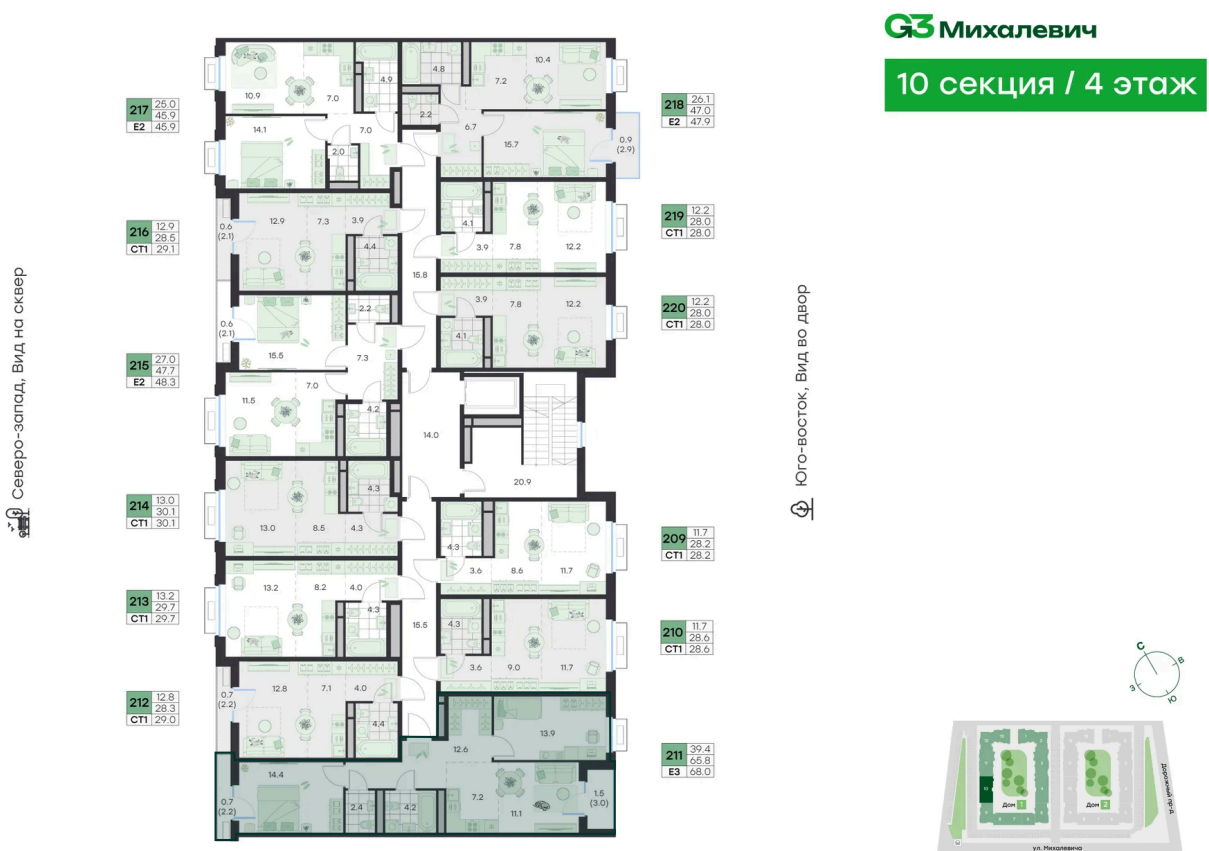

Номер: 211

Отсканируйте QR-код и
смотрите на сайте
g3.group

3 КОМНАТНАЯ 68 м²

~~18 280 999 руб.~~**16 452 899 руб.**

Скидка

Старт продаж!

Скидка 10% первым покупателям!

Чистовая отделка

Чистовая отделка

Зеленый сквер/Двор

Европланировка

| | | | |
|--------|------------|--------|----------|
| Проект | Михалевич | Корпус | Корпус 1 |
| Этаж | 4 | Секция | 10 |
| Сдача | 4 кв. 2027 | | |

24.06.2026 06:50 (Мск)

Не является публичной офертой, цена может быть скорректирована.
Информация взята с сайта «g3.group».

На этаже 4

3 комнатная 68 м²

24.06.2026 06:50 (Мск)

Не является публичной офертой, цена может быть скорректирована.
Информация взята с сайта «g3.group».

На генплане Корпус 1

3 комнатная 68 м²

24.06.2026 06:50 (Мск)

Не является публичной офертой, цена может быть скорректирована.
Информация взята с сайта «g3.group».