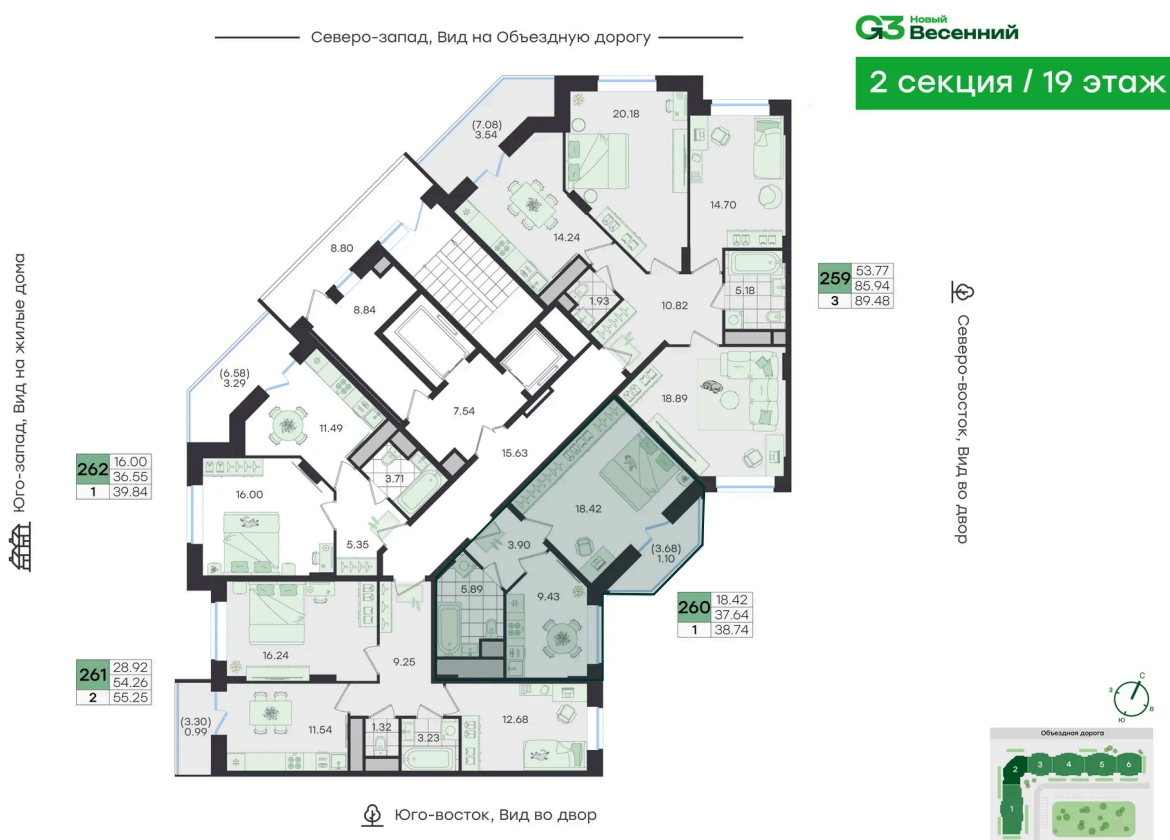

Номер: 260

Отсканируйте QR-код и
смотрите на сайте
g3.group

1 КОМНАТНАЯ

38.74 м²

~~6 081 078 руб.~~**5 472 970 руб.**

В ипотеку от 22 937 руб.

Скидка

Старт продаж!

Скидка 10% первым покупателям!

Двор

Проект	Новый Весенний	Корпус	Дом
Этаж	19	Секция	2
Сдача	3 кв. 2027		

30.04.2026 16:03 (Мск)

Не является публичной офертой, цена может быть скорректирована. Информация взята с сайта «g3.group»

На этаже 19

1 комнатная 38.74 м²

30.04.2026 16:03 (Мск)

Не является публичной офертой, цена может быть скорректирована. Информация взята с сайта «g3.group»