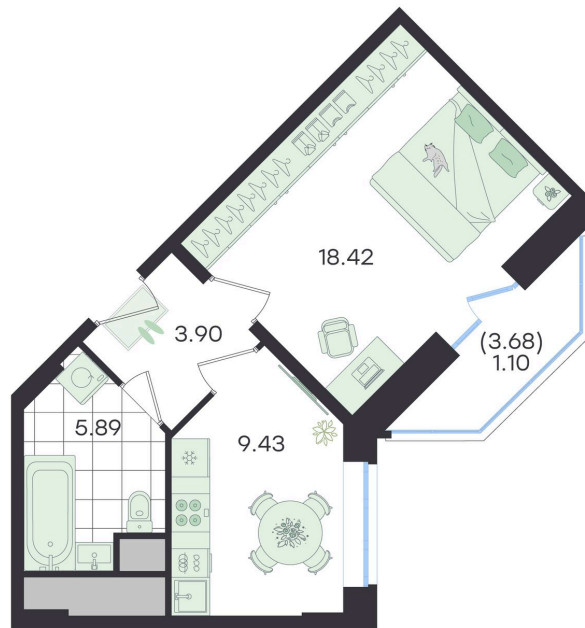

Номер: 260

Отсканируйте QR-код и
смотрите на сайте
g3.group

1 КОМНАТНАЯ

38.74 м²

~~6 081 078 руб.~~**5 472 970 руб.**

В ипотеку от 22 937 руб.

Скидка

Старт продаж!

Скидка 10% первым покупателям!

Двор

Проект	Новый Весенний	Корпус	Дом
Этаж	19	Секция	2
Сдача	3 кв. 2027		

30.04.2026 16:03 (Мск)

Не является публичной офертой, цена может быть скорректирована. Информация взята с сайта «g3.group»

На этаже 19

1 комнатная 38.74 м²

30.04.2026 16:03 (Мск)

Не является публичной офертой, цена может быть скорректирована. Информация взята с сайта «g3.group»