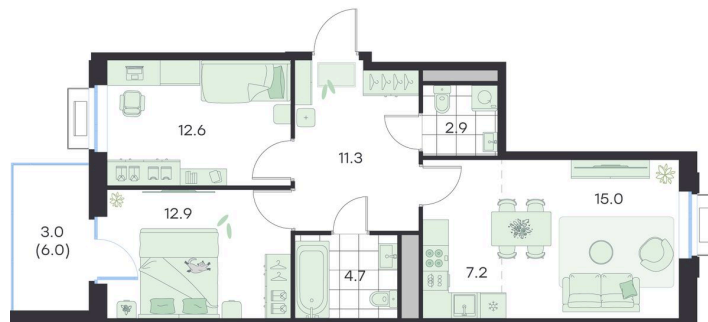

Номер: 22

Отсканируйте QR-код и
смотрите на сайте
g3.group

3 КОМНАТНАЯ 69.6 м²

~~17 364 031 руб.~~**15 627 628 руб.**

Скидка

Скидка 10% первым покупателям!

Предчистовая отделка

Старт продаж!

Предчистовая отделка

Дорожный проезд/Двор

Проект	Михалевич	Корпус	Корпус 2
Этаж	2	Секция	2
Сдача	4 кв. 2027		

30.05.2026 17:17 (Мск)

Не является публичной офертой, цена может быть скорректирована.
Информация взята с сайта «g3.group».

На этаже 2

3 комнатная 69.6 м²

Северо-восток, Вторая очередь строительства

G3 Михалевич

2 секция / 2 этаж

Северо-запад, Вид во двор

Юго-восток, Дорожный проезд

21	34.3
E3	66.6
	67.6

22	40.5
E3	66.6
	69.6

30.05.2026 17:17 (Мск)

Не является публичной офертой, цена может быть скорректирована.
Информация взята с сайта «g3.group».

На генплане Корпус 2

3 комнатная 69.6 м²

30.05.2026 17:17 (Мск)