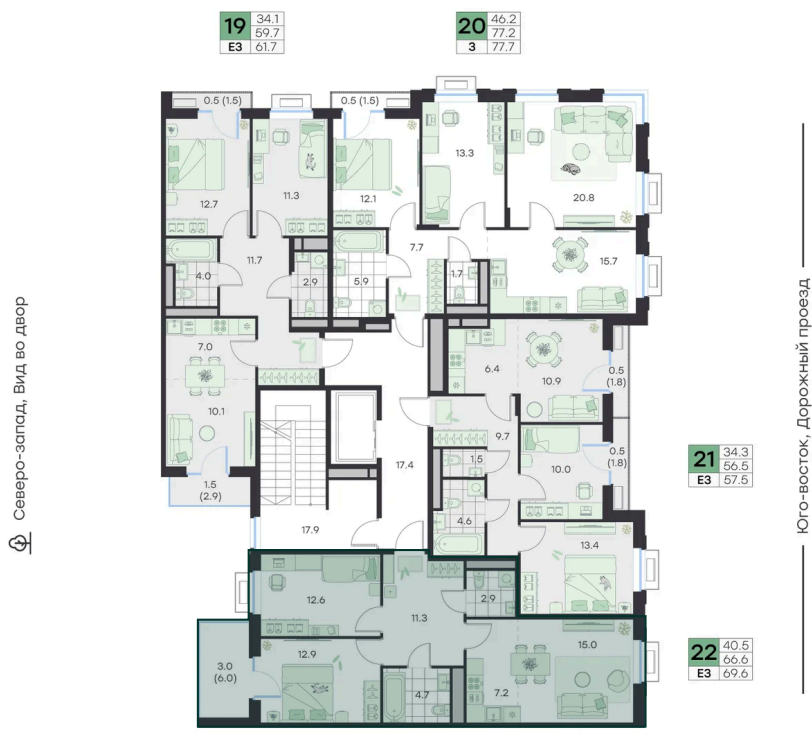

Номер: 22

Отсканируйте QR-код и
смотрите на сайте
g3.group

3 КОМНАТНАЯ 69.6 м²

~~17 364 031 руб.~~**15 627 628 руб.**

Скидка

Скидка 10% первым покупателям!

Предчистовая отделка

Старт продаж!

Предчистовая отделка

Дорожный проезд/Двор

Проект	Михалевич	Корпус	Корпус 2
Этаж	2	Секция	2
Сдача	4 кв. 2027		

30.05.2026 17:17 (Мск)

Не является публичной офертой, цена может быть скорректирована.
Информация взята с сайта «g3.group».

На этаже 2

3 комнатная 69.6 м²

Северо-восток, Вторая очередь строительства

G3 Михалевич

2 секция / 2 этаж

Северо-запад, Вид во двор

Юго-восток, Дорожный проезд

21	34.3
E3	66.6
	67.6

22	40.5
E3	66.6
	69.6

30.05.2026 17:17 (Мск)

Не является публичной офертой, цена может быть скорректирована.
Информация взята с сайта «g3.group».

На генплане Корпус 2

3 комнатная 69.6 м²

30.05.2026 17:17 (Мск)