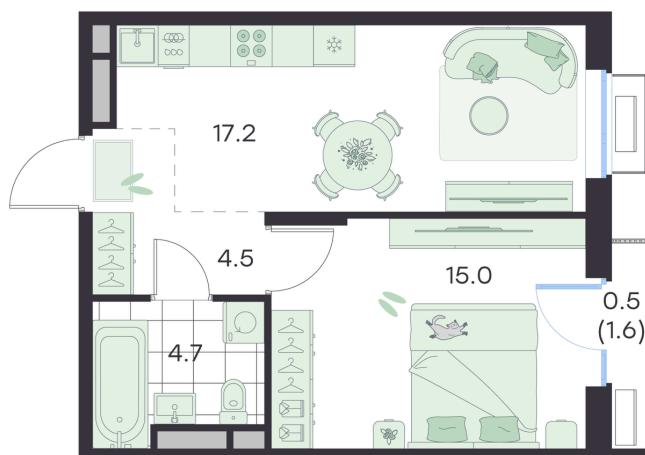

# 1 КОМНАТНАЯ 41.9 м<sup>2</sup>

~~10 534 576 руб.~~**9 481 118 руб.**

Скидка

Скидка 10% первым покупателям!

Предчистовая отделка

Старт продаж!

Предчистовая отделка

Дорожный проезд

Проект	Михалевич	Корпус	Корпус 2
Этаж	2	Секция	3
Сдача	4 кв. 2027		

26.05.2026 13:12 (Мск)

Не является публичной офертой, цена может быть скорректирована.  
Информация взята с сайта «g3.group».

# На генплане Корпус 2

1 комнатная 41.9 м<sup>2</sup>

26.05.2026 13:12 (Мск)

Не является публичной офертой, цена может быть скорректирована.  
Информация взята с сайта «g3.group».