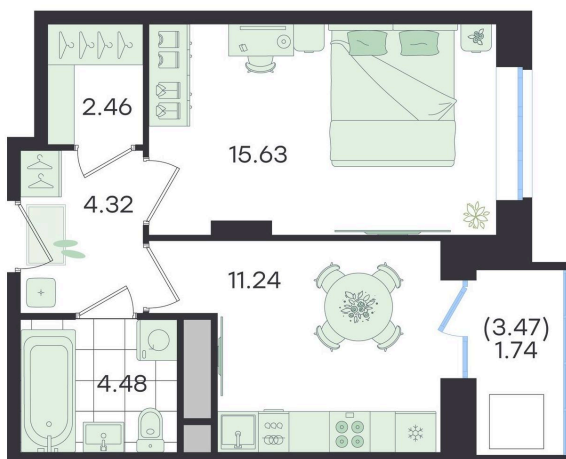

Номер: 156

Отсканируйте QR-код и
смотрите на сайте
g3.group

1 КОМНАТНАЯ

39.87 м²

~~7 475 733 руб.~~**6 728 160 руб.**

В ипотеку от 28 197 руб.

Скидка

Старт продаж!

Скидка 10% первым покупателям!

Двор

Проект	Новый Весенний	Корпус	Дом
Этаж	17	Секция	1
Сдача	3 кв. 2027		

26.06.2026 04:26 (Мск)

Не является публичной офертой, цена может быть скорректирована.
Информация взята с сайта «g3.group».

На этаже 17

1 комнатная 39.87 м²

Юго-запад, Вид на жилье дома

Северо-восток, Вид во двор

G3 Новый Весенний

1 секция / 17 этаж

26.06.2026 04:26 (Мск)

Не является публичной офертой, цена может быть скорректирована. Информация взята с сайта «g3.group».