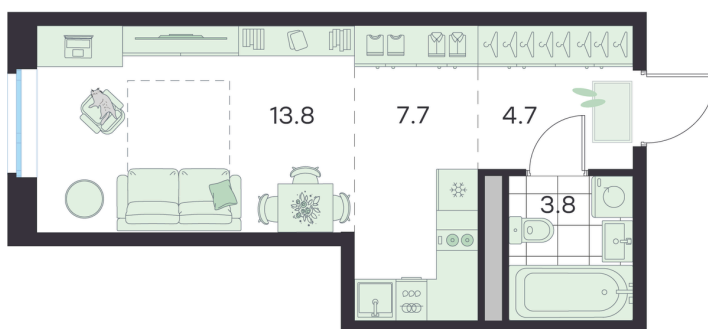

Номер: 226

Студия 30 м²

Отсканируйте QR-код и
смотрите на сайте
g3.group

~~6 462 200 руб.~~**5 815 980 руб.**

В ипотеку от 24 374 руб.

Скидка

Старт продаж!

Скидка 10% первым покупателям!

Центральный проезд

Европланировка

Проект	Михалевич	Корпус	Корпус 2
Этаж	1	Секция	11
Сдача	4 кв. 2027		

30.06.2026 20:14 (Мск)

Не является публичной офертой, цена может быть скорректирована.
Информация взята с сайта «g3.group».

На этаже 1

Студия 30 м²

30.06.2026 20:14 (Мск)

Не является публичной офертой, цена может быть скорректирована.
Информация взята с сайта «g3.group».

На генплане Корпус 2

Студия 30 м²

30.06.2026 20:14 (Мск)

Не является публичной офертой, цена может быть скорректирована.
Информация взята с сайта «g3.group».