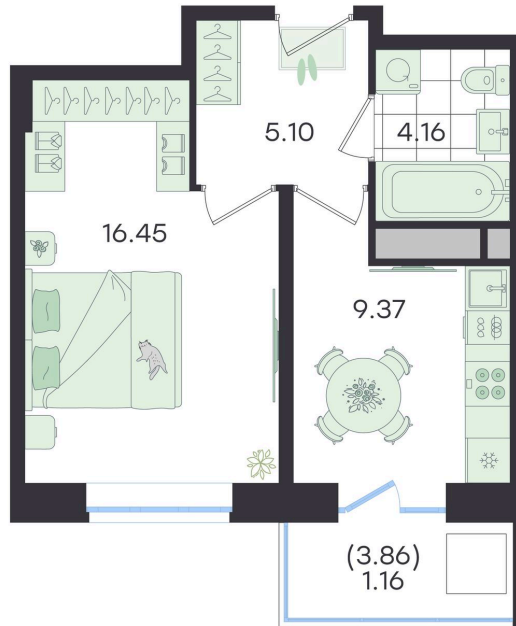

Номер: 305

Отсканируйте QR-код и
смотрите на сайте
g3.group

1 КОМНАТНАЯ

36.24 м²

~~7 144 427 руб.~~

6 429 984 руб.

В ипотеку от 26 948 руб.

Скидка

Старт продаж!

Скидка 10% первым покупателям!

Чистовая отделка

Чистовая отделка

Двор

Проект	Новый Весенний	Корпус	Дом
Этаж	8	Секция	3
Сдача	3 кв. 2027