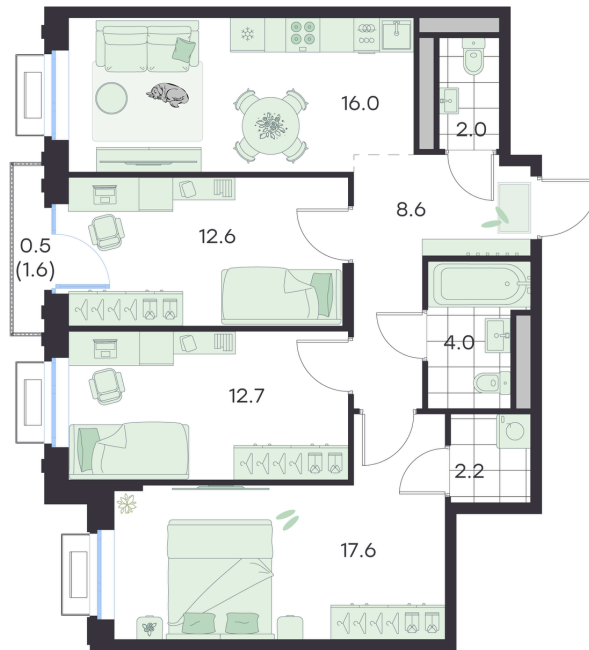

Номер: 279

Отсканируйте QR-код и
смотрите на сайте
g3.group

3 КОМНАТНАЯ

76.2 м²

~~18 713 914 руб.~~**16 842 523 руб.**

Скидка

Скидка 10% первым покупателям!

Старт продаж!

Центральный проезд

Проект	Михалевич	Корпус	Корпус 2
Этаж	3	Секция	12
Сдача	4 кв. 2027		

30.05.2026 13:24 (Мск)

Не является публичной офертой, цена может быть скорректирована.
Информация взята с сайта «g3.group».

На этаже 3

3 комнатная 76.2 м²

Северо-восток, Вторая очередь строительства

G3 Михалевич

12 секция / 3 этаж

30.05.2026 13:24 (Мск)

Не является публичной офертой, цена может быть скорректирована.
Информация взята с сайта «g3.group».

На генплане Корпус 2

3 комнатная 76.2 м²

30.05.2026 13:24 (Мск)

Не является публичной офертой, цена может быть скорректирована.
Информация взята с сайта «g3.group».