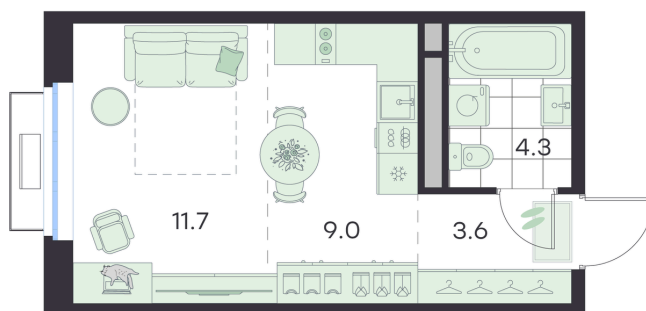

Номер: 84

Студия 28.6 м²

Отсканируйте QR-код и
смотрите на сайте
g3.group

~~7 344 697 руб.~~**6 610 227 руб.**

Скидка

Предчистовая отделка

Старт продаж!

Скидка 10% первым покупателям!

Предчистовая отделка

Двор

Европланировка

Проект	Михалевич	Корпус	Корпус 2
Этаж	2	Секция	4
Сдача	4 кв. 2027		

24.06.2026 22:10 (Мск)

Не является публичной офертой, цена может быть скорректирована.
Информация взята с сайта «g3.group».

На этаже 2

Студия 28.6 м²

24.06.2026 22:10 (Мск)

Не является публичной офертой, цена может быть скорректирована.
Информация взята с сайта «g3.group».

На генплане Корпус 2

Студия 28.6 м²

24.06.2026 22:10 (Мск)