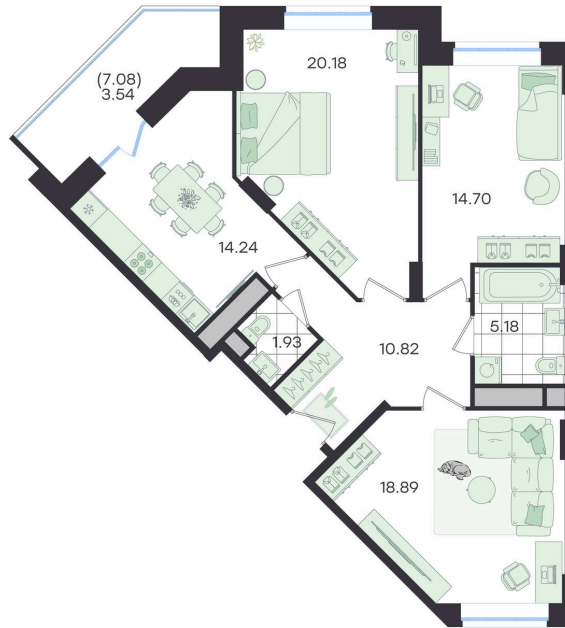

Номер: 215

Отсканируйте QR-код и
смотрите на сайте
g3.group

3 КОМНАТНАЯ 89.48 м²

~~13 256 489 руб.~~**11 930 840 руб.**

В ипотеку от 50 001 руб.

Скидка

Старт продаж!

Скидка 10% первым покупателям!

ул. Объездная дорога

двор

Проект	Новый Весенний	Корпус	Дом
Этаж	8	Секция	2
Сдача	3 кв. 2027		

На этаже 8

3 комнатная 89.48 м²