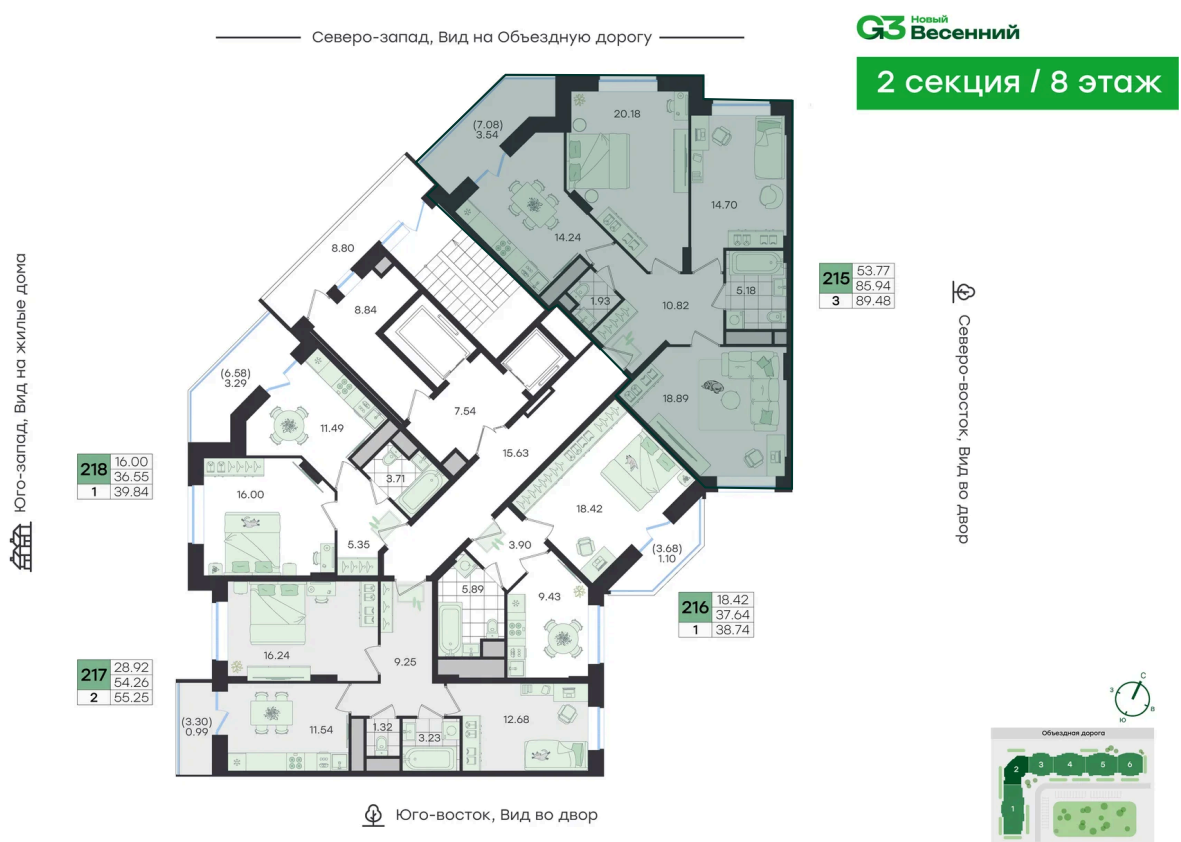

Скидка 10% первым покупателям!

ул. Объездная дорога

двор

Проект	Новый Весенний	Корпус	Дом
Этаж	8	Секция	2
Сдача	3 кв. 2027		

14.06.2026 17:49 (Мск)

Не является публичной офертой, цена может быть скорректирована.
Информация взята с сайта «g3.group».

На этаже 8

3 комнатная 89.48 м²

14.06.2026 17:49 (Мск)

Не является публичной офертой, цена может быть скорректирована.
Информация взята с сайта «g3.group».