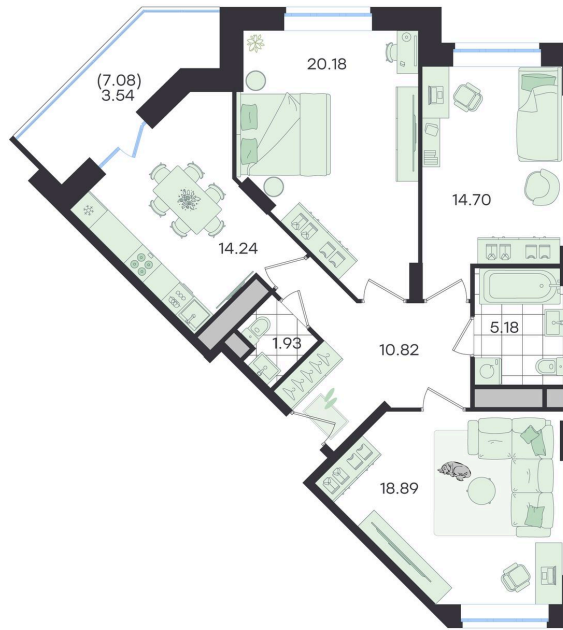

Номер: 215

Отсканируйте QR-код и
смотрите на сайте
g3.group

3 КОМНАТНАЯ

89.48 м²

~~13 256 489 руб.~~**11 930 840 руб.**

В ипотеку от 50 001 руб.

Скидка

Старт продаж!

Скидка 10% первым покупателям!

ул. Объездная дорога

двор

Проект	Новый Весенний	Корпус	Дом
Этаж	8	Секция	2
Сдача	3 кв. 2027		

14.06.2026 19:01 (Мск)

Не является публичной офертой, цена может быть скорректирована.
Информация взята с сайта «g3.group».

На этаже 8

3 комнатная 89.48 м²

14.06.2026 19:01 (Мск)

Не является публичной офертой, цена может быть скорректирована.
Информация взята с сайта «g3.group».