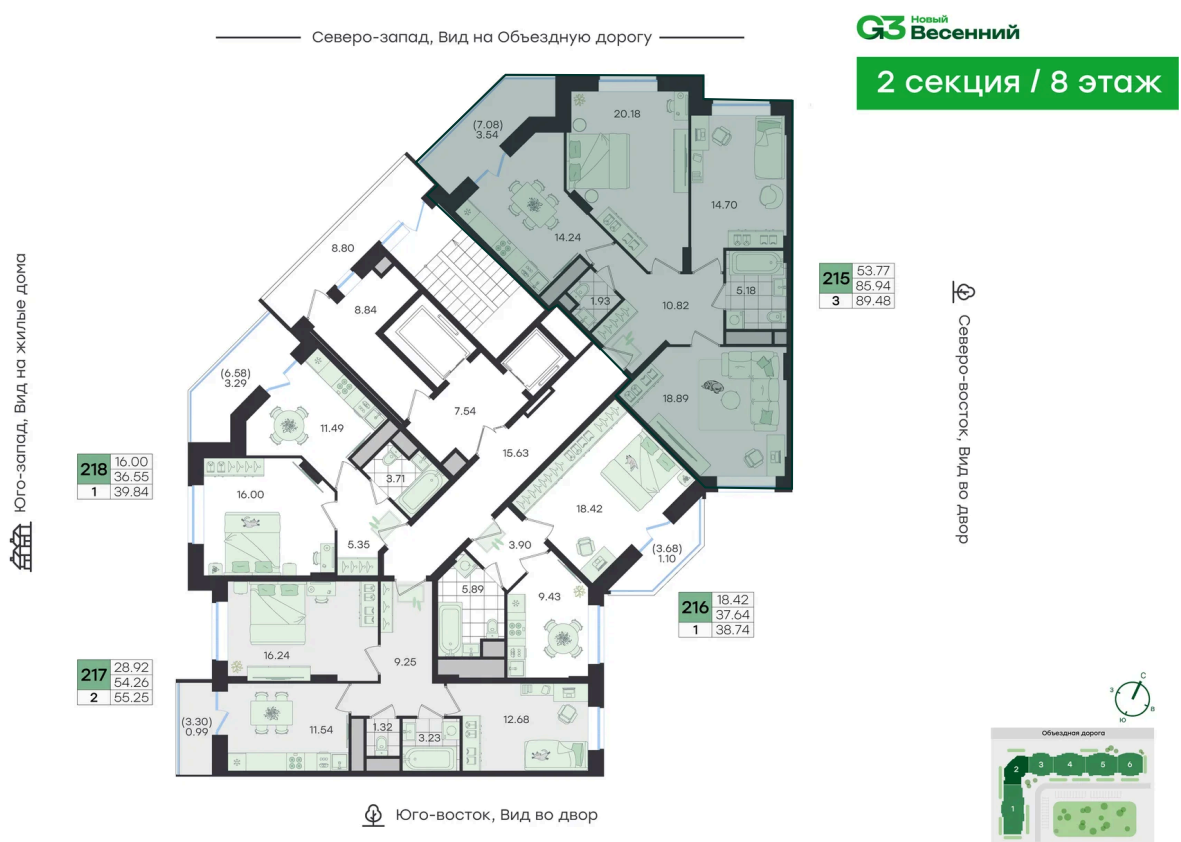

Скидка 10% первым покупателям!

ул. Объездная дорога

двор

Проект	Новый Весенний	Корпус	Дом
Этаж	8	Секция	2
Сдача	3 кв. 2027		

14.06.2026 19:01 (Мск)

Не является публичной офертой, цена может быть скорректирована.
Информация взята с сайта «g3.group».

На этаже 8

3 комнатная 89.48 м²

14.06.2026 19:01 (Мск)

Не является публичной офертой, цена может быть скорректирована.
Информация взята с сайта «g3.group».