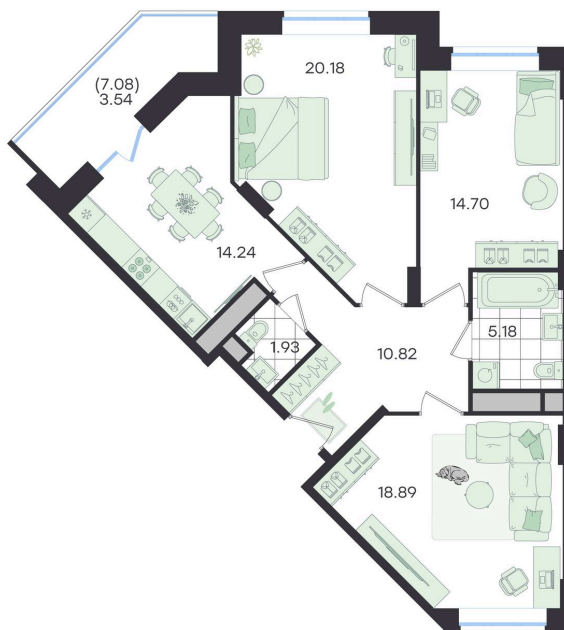

Номер: 215

Отсканируйте QR-код и
смотрите на сайте
g3.group

3 КОМНАТНАЯ

89.48 м²

~~13 256 489 руб.~~**11 930 840 руб.**

В ипотеку от 50 001 руб.

Скидка

Старт продаж!

Скидка 10% первым покупателям!

ул. Объездная дорога

двор

Проект	Новый Весенний	Корпус	Дом
Этаж	8	Секция	2
Сдача	3 кв. 2027		

14.06.2026 17:49 (Мск)

Не является публичной офертой, цена может быть скорректирована.
Информация взята с сайта «g3.group».

На этаже 8

3 комнатная 89.48 м²

14.06.2026 17:49 (Мск)

Не является публичной офертой, цена может быть скорректирована.
Информация взята с сайта «g3.group».