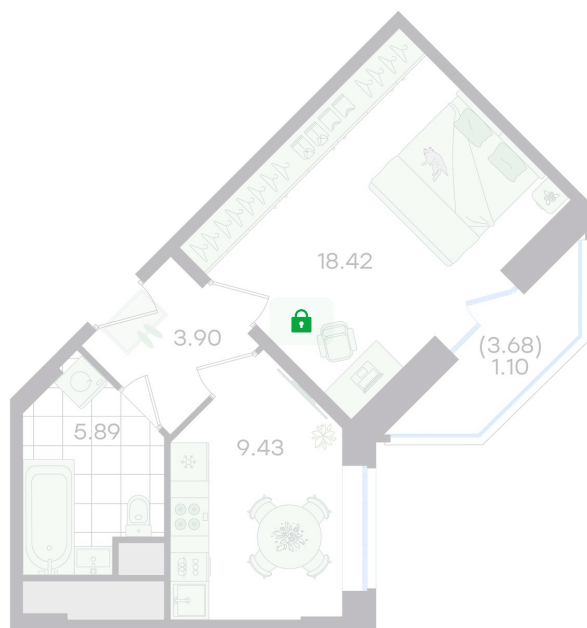

## 38.74 м<sup>2</sup>

~~5 865 856 руб.~~**5 249 270 руб.**

В ипотеку от 21 999 руб.

Скидка

Старт продаж!

Скидка 10% первым покупателям!

Двор

Проект	Новый Весенний	Корпус	Дом
Этаж	9	Секция	2
Сдача	3 кв. 2027		