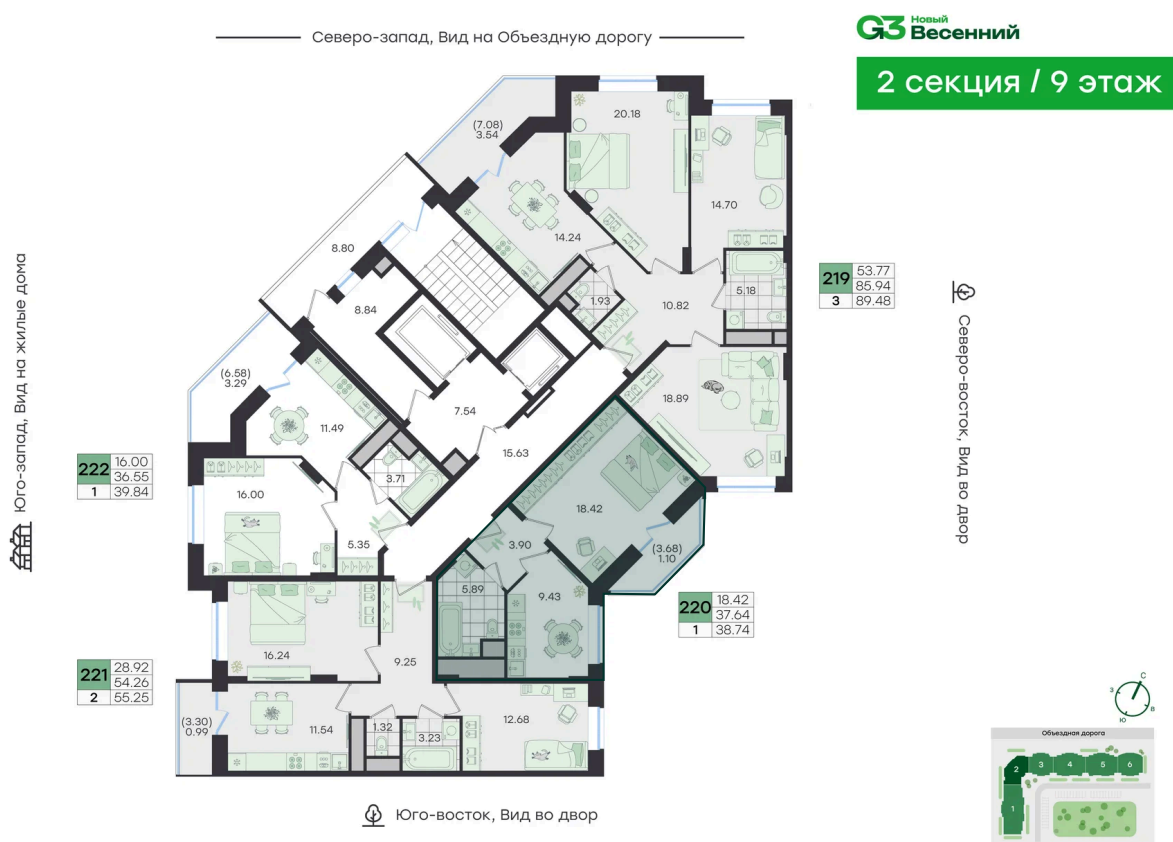

## 38.74 м<sup>2</sup>

~~5 865 856 руб.~~**5 249 270 руб.**

В ипотеку от 21 999 руб.

Скидка

Старт продаж!

Скидка 10% первым покупателям!

Двор

Проект	Новый Весенний	Корпус	Дом
Этаж	9	Секция	2
Сдача	3 кв. 2027		

# На этаже 9

1 комнатная 38.74 м<sup>2</sup>

21.05.2026 03:31 (Мск)

Не является публичной офертой, цена может быть скорректирована.  
Информация взята с сайта «g3.group».