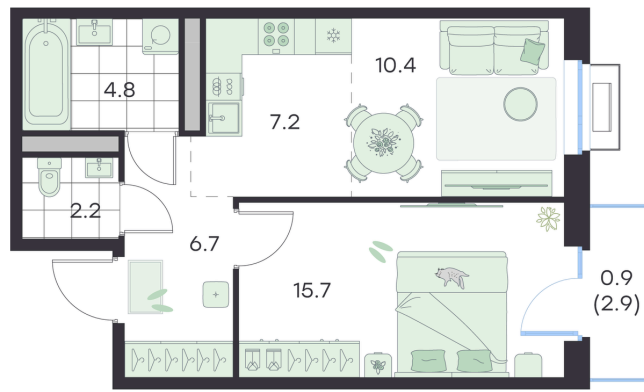

## 47.9 м<sup>2</sup>

~~11 175 724 руб.~~**10 058 152 руб.**

Скидка

Старт продаж!

Скидка 10% первым покупателям!

Двор

Европланировка

Проект	Михалевич	Корпус	Корпус 2
Этаж	3	Секция	10
Сдача	4 кв. 2027		