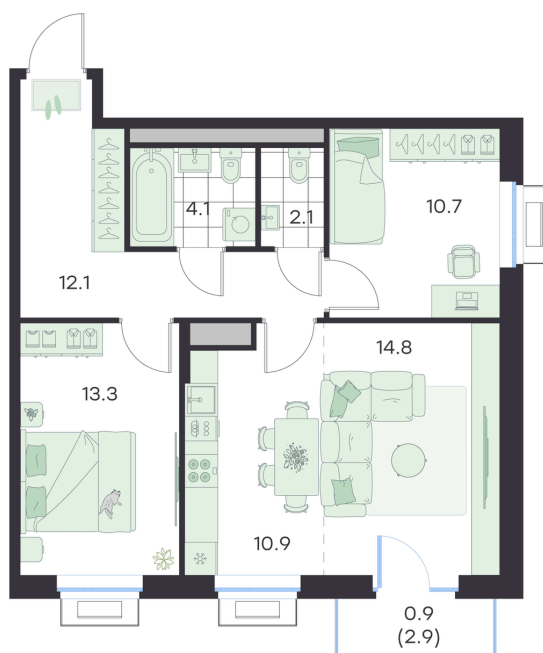

Номер: 287

Отсканируйте QR-код и
смотрите на сайте
g3.group

3 КОМНАТНАЯ 68.9 м²

~~15 635 088 руб.~~**14 071 579 руб.**

Скидка

Скидка 10% первым покупателям!

Старт продаж!

Двор

Проект	Михалевич	Корпус	Корпус 2
Этаж	2	Секция	13
Сдача	4 кв. 2027		

30.05.2026 22:07 (Мск)

Не является публичной офертой, цена может быть скорректирована.
Информация взята с сайта «g3.group».

На этаже 2

3 комнатная 68.9 м²

Северо-восток, Вторая очередь строительства

G3 Михалевич

13 секция / 2 этаж

Юго-запад, Вид во двор

30.05.2026 22:07 (Мск)

Не является публичной офертой, цена может быть скорректирована.
Информация взята с сайта «g3.group».

На генплане Корпус 2

3 комнатная 68.9 м²

30.05.2026 22:07 (Мск)

Не является публичной офертой, цена может быть скорректирована.
Информация взята с сайта «g3.group».