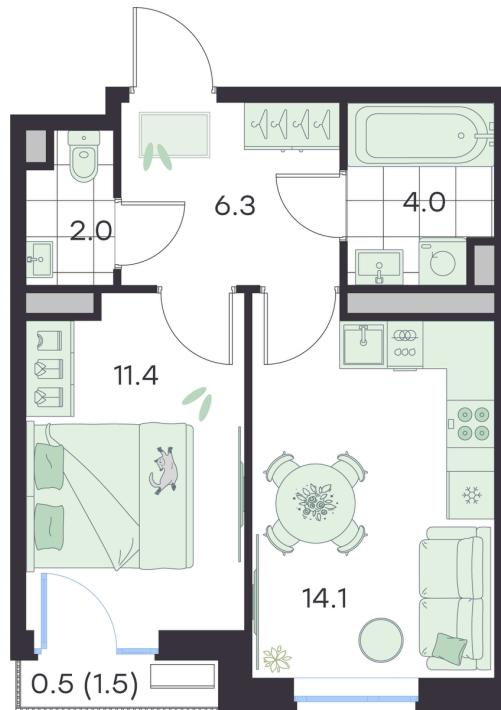

Номер: 147

Отсканируйте QR-код и
смотрите на сайте
g3.group

1 КОМНАТНАЯ

38.3 м²

~~9 401 938 руб.~~**8 461 744 руб.**

Скидка

Предчистовая отделка

Скидка 10% первым покупателям!

Старт продаж!

Предчистовая отделка

ул. Михалевича

Проект	Михалевич	Корпус	Корпус 1
Этаж	2	Секция	7

26.05.2026 13:08 (Мск)

Не является публичной офертой, цена может быть скорректирована.
Информация взята с сайта «g3.group».

На этаже 2

1 комнатная 38.3 м²

Северо-восток, Вид во двор

G3 Михалевич

7 секция / 2 этаж

149	36.1
E3	64.7

148	11.4
1	38.3

147	11.4
1	38.3

146	36.0
E3	64.7

Юго-запад, ул. Михалевича

26.05.2026 13:08 (Мск)

Не является публичной офертой, цена может быть скорректирована. Информация взята с сайта «g3.group».

На генплане Корпус 1

1 комнатная 38.3 м²