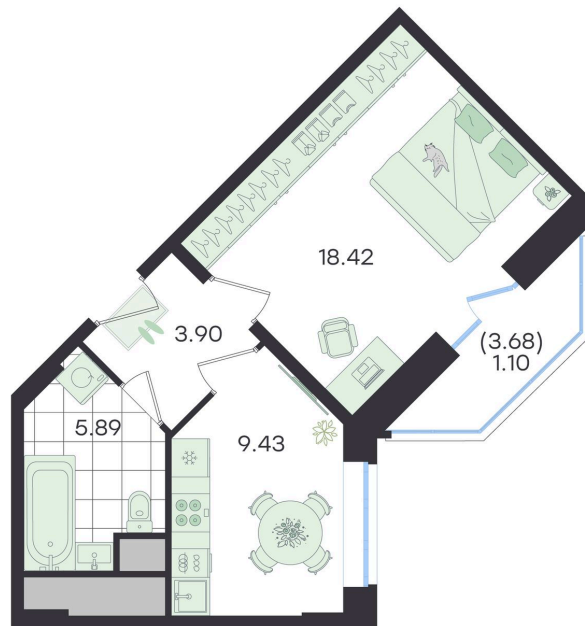

Номер: 272

Отсканируйте QR-код и
смотрите на сайте
g3.group

1 КОМНАТНАЯ

38.74 м²

~~7 006 533 руб.~~**6 305 880 руб.**

В ипотеку от 26 428 руб.

Скидка

Старт продаж!

Скидка 10% первым покупателям!

Двор

Проект	Новый Весенний	Корпус	Дом
Этаж	22	Секция	2
Сдача	3 кв. 2027		

20.06.2026 10:54 (Мск)

Не является публичной офертой, цена может быть скорректирована.
Информация взята с сайта «g3.group».

На этаже 22

1 комнатная 38.74 м²

20.06.2026 10:54 (Мск)

Не является публичной офертой, цена может быть скорректирована.
Информация взята с сайта «g3.group».