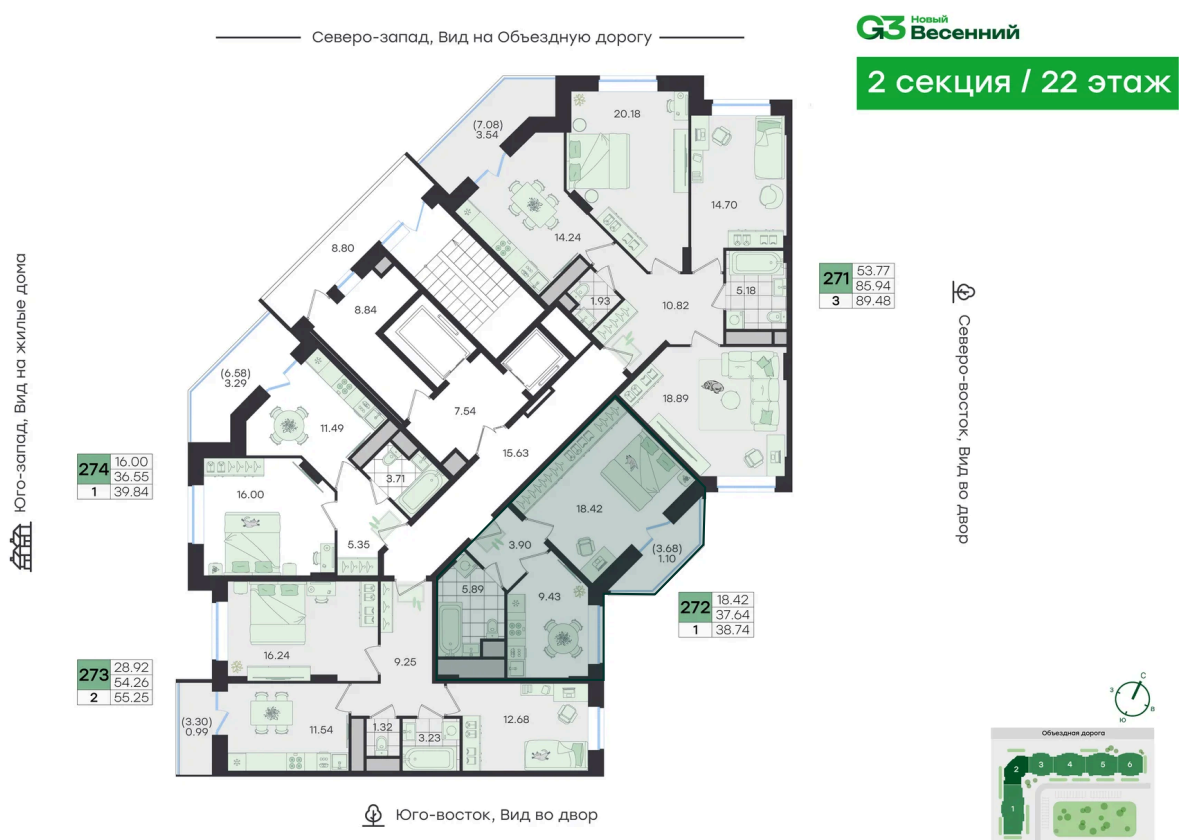

Скидка 10% первым покупателям!

Двор

Проект	Новый Весенний	Корпус	Дом
Этаж	22	Секция	2
Сдача	3 кв. 2027		

20.06.2026 10:54 (Мск)

Не является публичной офертой, цена может быть скорректирована.
Информация взята с сайта «g3.group».

На этаже 22

1 комнатная 38.74 м²

20.06.2026 10:54 (Мск)

Не является публичной офертой, цена может быть скорректирована.
Информация взята с сайта «g3.group».