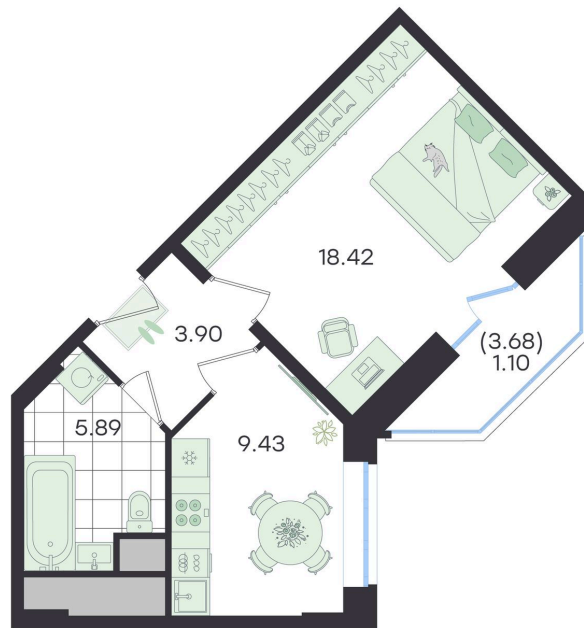

Номер: 272

Отсканируйте QR-код и
смотрите на сайте
g3.group

1 КОМНАТНАЯ

38.74 м²

~~6 145 644 руб.~~**5 531 080 руб.**

В ипотеку от 23 180 руб.

Скидка

Старт продаж!

Скидка 10% первым покупателям!

Двор

Проект	Новый Весенний	Корпус	Дом
Этаж	22	Секция	2
Сдача	3 кв. 2027		

30.04.2026 14:54 (Мск)

Не является публичной офертой, цена может быть скорректирована. Информация взята с сайта «g3.group»

На этаже 22

1 комнатная 38.74 м²

30.04.2026 14:54 (Мск)

Не является публичной офертой, цена может быть скорректирована. Информация взята с сайта «g3.group»