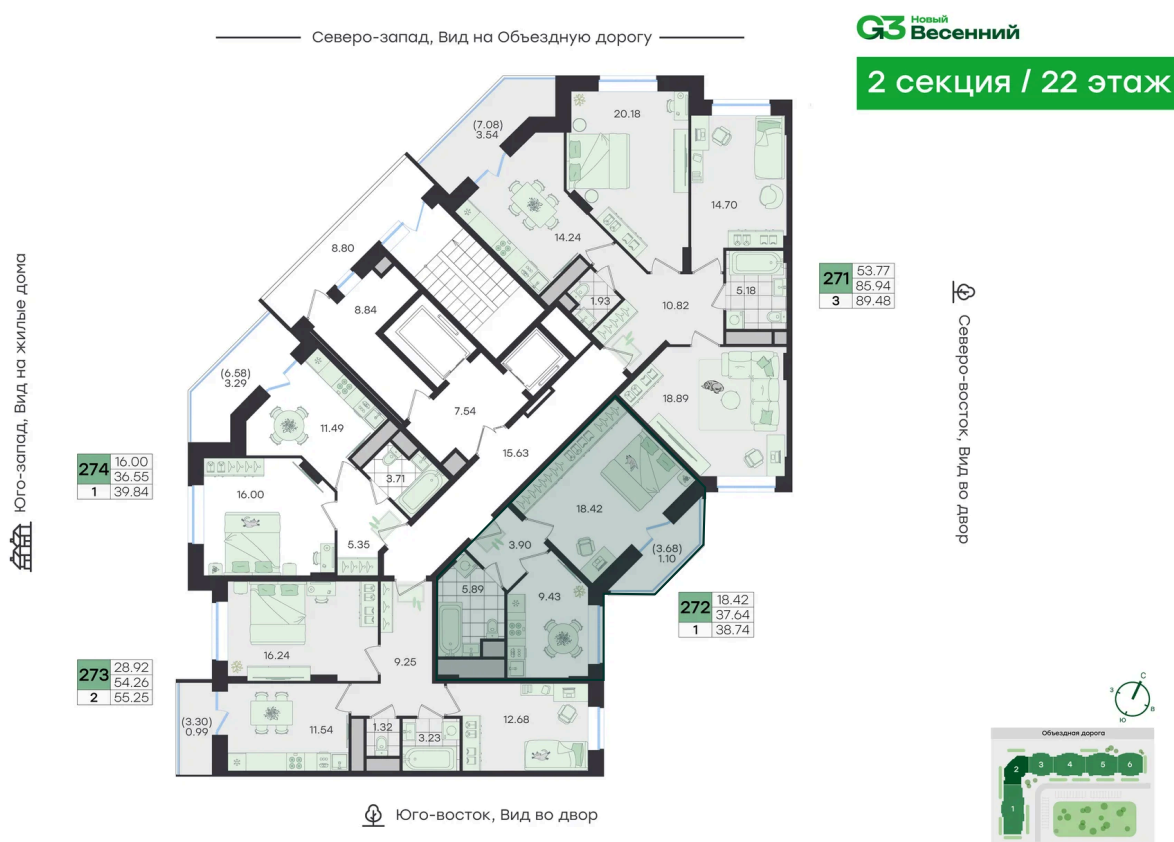

Скидка 10% первым покупателям!

Двор

Проект	Новый Весенний	Корпус	Дом
Этаж	22	Секция	2
Сдача	3 кв. 2027		

30.04.2026 14:54 (Мск)

Не является публичной офертой, цена может быть скорректирована. Информация взята с сайта «g3.group»

На этаже 22

1 комнатная 38.74 м²

30.04.2026 14:54 (Мск)

Не является публичной офертой, цена может быть скорректирована. Информация взята с сайта «g3.group»