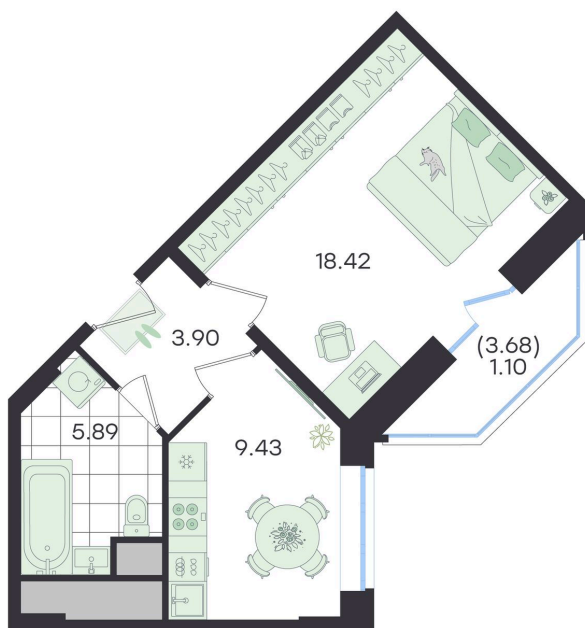

Номер: 272

Отсканируйте QR-код и
смотрите на сайте
g3.group

1 КОМНАТНАЯ

38.74 м²

~~6 145 644 руб.~~**5 531 080 руб.**

В ипотеку от 23 180 руб.

Скидка

Старт продаж!

Скидка 10% первым покупателям!

Двор

Проект	Новый Весенний	Корпус	Дом
Этаж	22	Секция	2
Сдача	3 кв. 2027		

14.06.2026 17:48 (Мск)

Не является публичной офертой, цена может быть скорректирована.
Информация взята с сайта «g3.group».

На этаже 22

1 комнатная 38.74 м²

14.06.2026 17:48 (Мск)

Не является публичной офертой, цена может быть скорректирована.
Информация взята с сайта «g3.group».