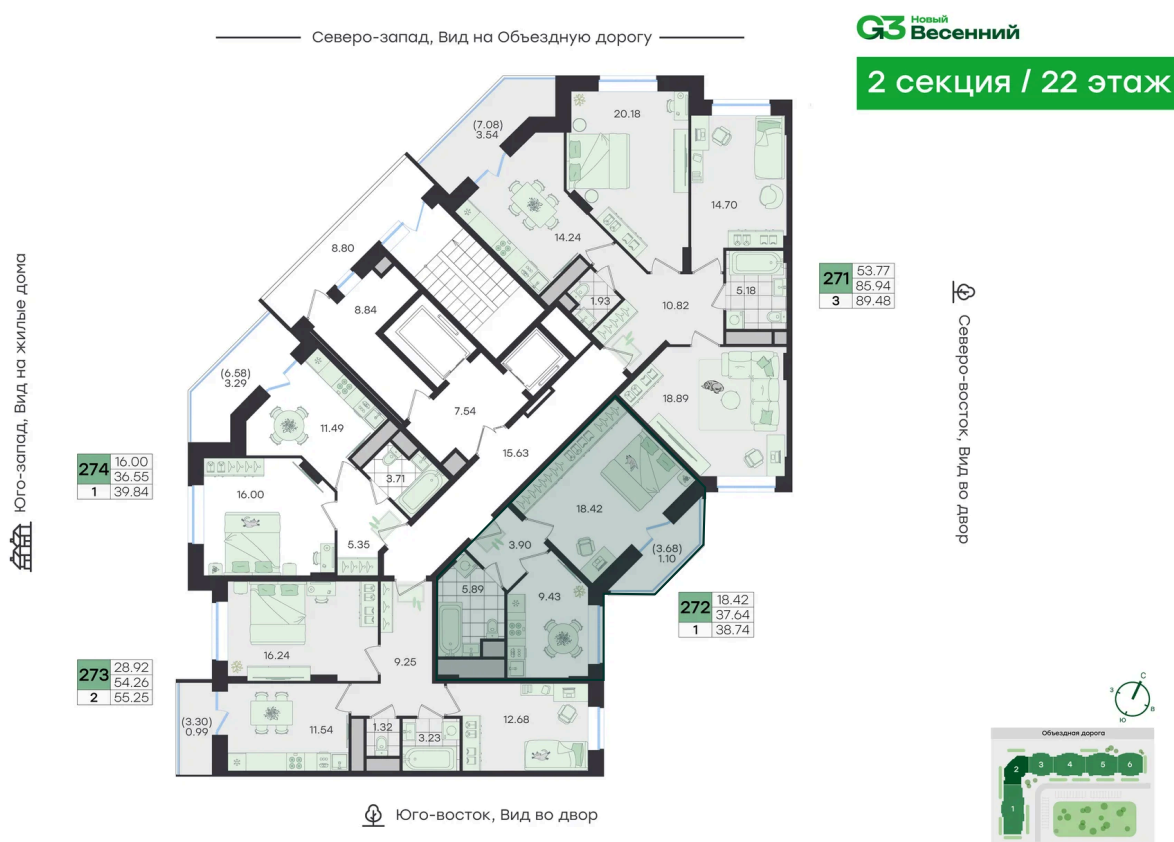

Скидка 10% первым покупателям!

Двор

Проект	Новый Весенний	Корпус	Дом
Этаж	22	Секция	2
Сдача	3 кв. 2027		

14.06.2026 17:48 (Мск)

Не является публичной офертой, цена может быть скорректирована.
Информация взята с сайта «g3.group».

На этаже 22

1 комнатная 38.74 м²

14.06.2026 17:48 (Мск)

Не является публичной офертой, цена может быть скорректирована.
Информация взята с сайта «g3.group».