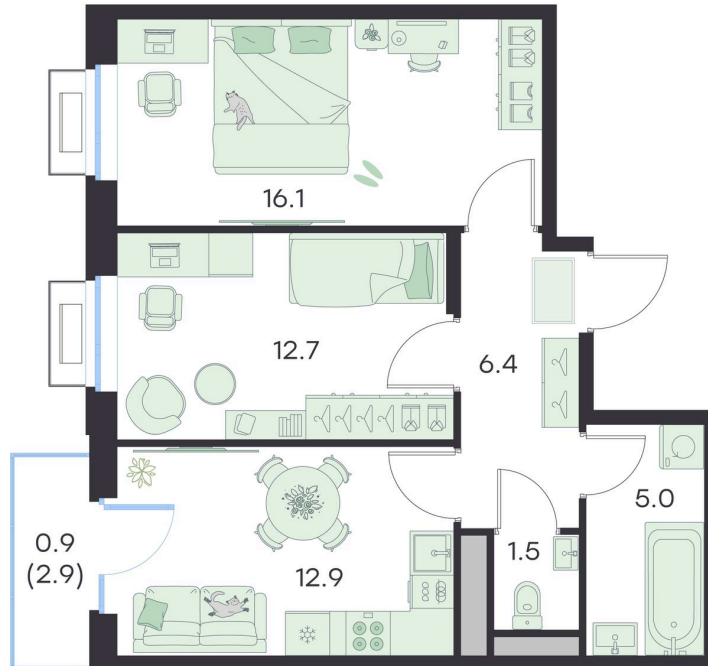

Номер: 49

Отсканируйте QR-код и
смотрите на сайте
g3.group

2 КОМНАТНАЯ

55.5 м²

~~15 269 441 руб.~~**13 742 497 руб.**

Скидка

Предчистовая отделка

Старт продаж!

Скидка 10% первым покупателям!

Предчистовая отделка

Двор

Проект	Михалевич	Корпус	Корпус 2
Этаж	2	Секция	3
Сдача	4 кв. 2027		

25.06.2026 02:22 (Мск)

Не является публичной офертой, цена может быть скорректирована.
Информация взята с сайта «g3.group».

На генплане Корпус 2

2 комнатная 55.5 м²

25.06.2026 02:22 (Мск)

Не является публичной офертой, цена может быть скорректирована.
Информация взята с сайта «g3.group».