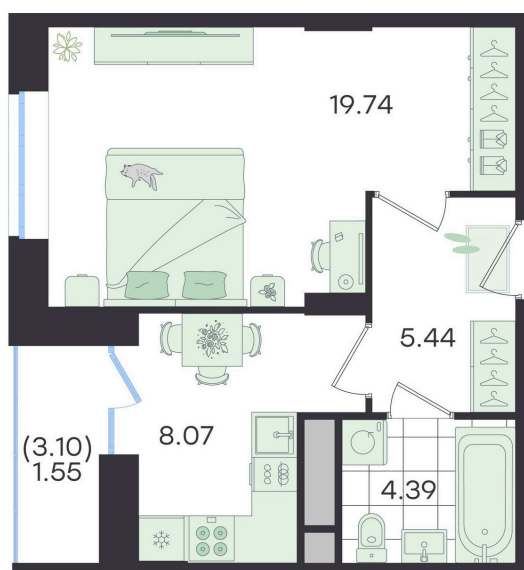

Номер: 39

Отсканируйте QR-код и
смотрите на сайте
g3.group

1 КОМНАТНАЯ 39.19 м²

~~6 216 644 руб.~~**5 594 980 руб.**

В ипотеку от 23 448 руб.

Скидка

Старт продаж!

Скидка 10% первым покупателям!

Жилые дома

Проект	Новый Весенний	Корпус	Дом
Этаж	5	Секция	1
Сдача	3 кв. 2027		

30.04.2026 14:57 (Мск)

Не является публичной офертой, цена может быть скорректирована. Информация взята с сайта «g3.group»