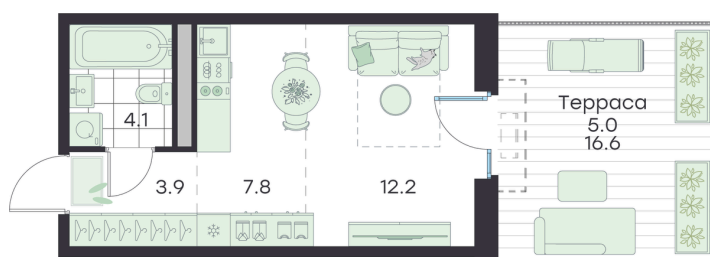

# Студия 33 м<sup>2</sup>

Отсканируйте QR-код и  
смотрите на сайте  
g3.group

~~8 346 437 руб.~~**7 511 793 руб.**

Скидка

Квартира с личным патио

Старт продаж!

Скидка 10% первым покупателям!

Двор

Терраса

Европланировка

Проект	Михалевич	Корпус	Корпус 2
Этаж	1	Секция	10
Сдача	4 кв. 2027		

01.07.2026 22:20 (Мск)

Не является публичной офертой, цена может быть скорректирована.  
Информация взята с сайта «g3.group».