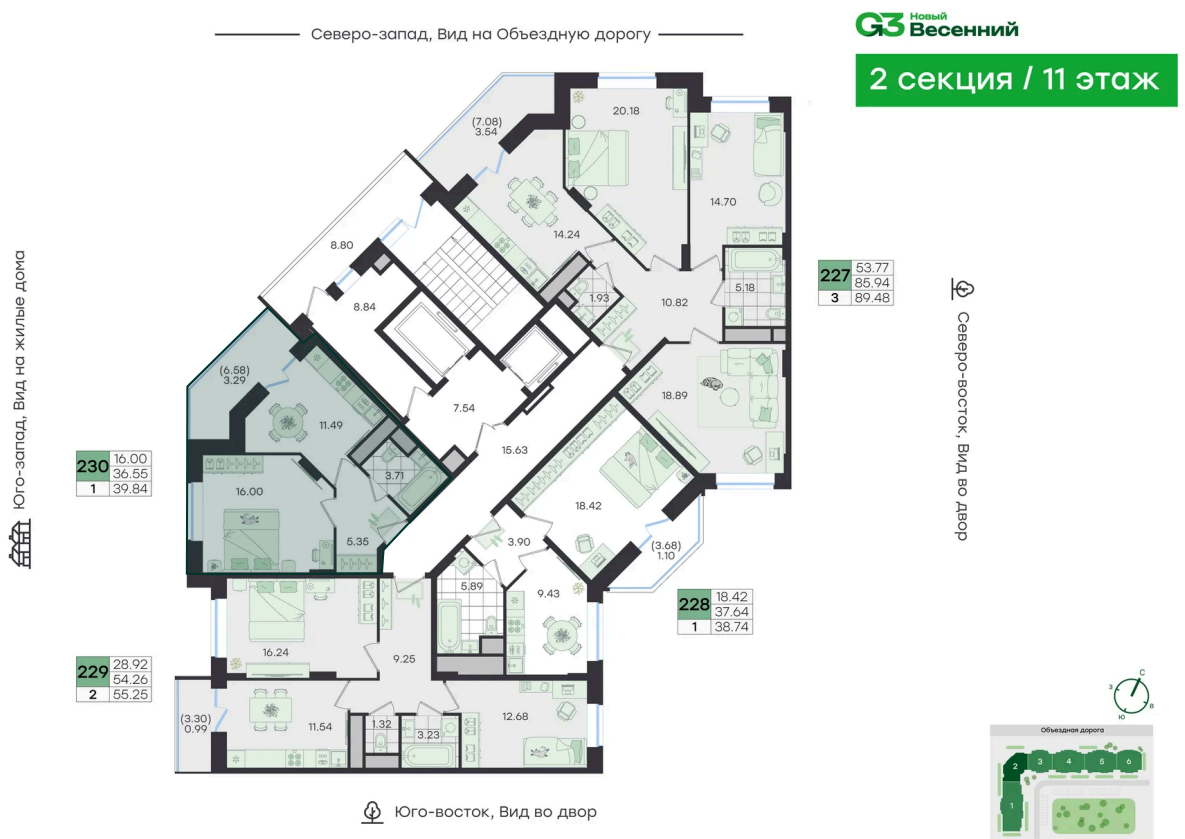

Скидка 10% первым покупателям!

Жилые дома

ул. Обьездная дорога

Проект	Новый Весенний	Корпус	Дом
Этаж	11	Секция	2
Сдача	3 кв. 2027		

25.05.2026 19:07 (Мск)

Не является публичной офертой, цена может быть скорректирована.
Информация взята с сайта «g3.group».

На этаже 11

1 комнатная 39.84 м²

25.05.2026 19:07 (Мск)

Не является публичной офертой, цена может быть скорректирована.
Информация взята с сайта «g3.group».