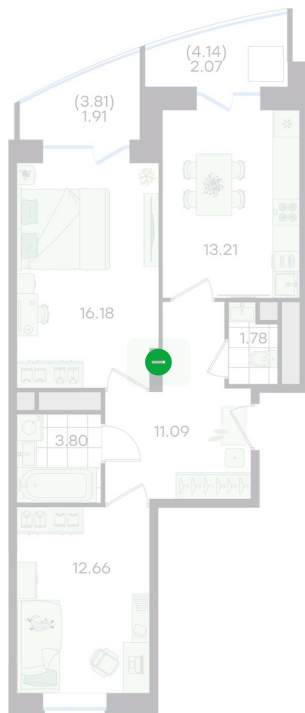

Номер: 338

2 КОМНАТНАЯ 62.7 м²

Отсканируйте QR-код и
смотрите на сайте
g3.group

0 руб.

Цена по запросу

В ипотеку от 46 379 руб.

Чистовая отделка

ул. Объездная дорога

двор

Проект	Новый Весенний	Корпус	Дом
Этаж	16	Секция	3
Сдача	3 кв. 2027		

31.05.2026 11:11 (Мск)

Не является публичной офертой, цена может быть скорректирована.
Информация взята с сайта «g3.group».

На этаже 16

2 комнатная 62.7 м²

G3 Новый Весенний

3 секция / 16 этаж

31.05.2026 11:11 (Мск)

Не является публичной офертой, цена может быть скорректирована.
Информация взята с сайта «g3.group».