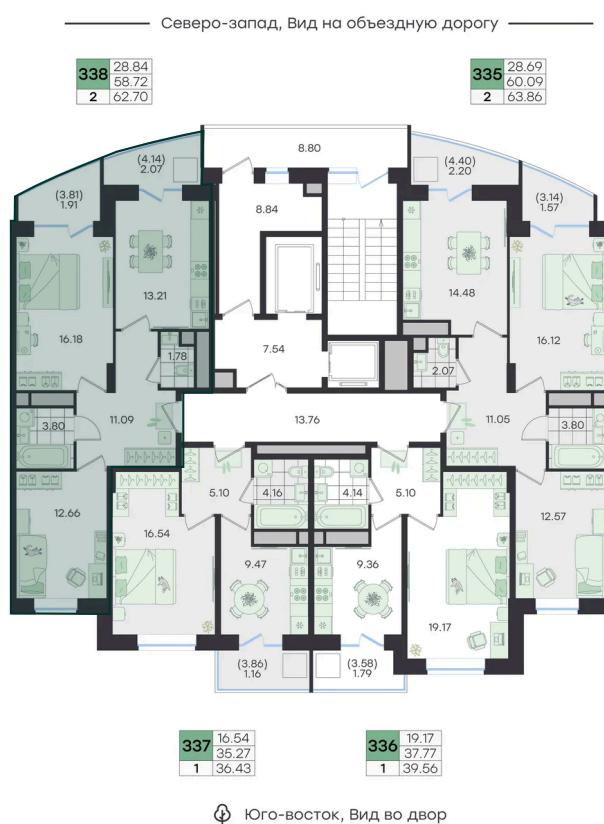

Номер: 338

2 КОМНАТНАЯ 62.7 м²

Отсканируйте QR-код и
смотрите на сайте
g3.group

0 руб.

Цена по запросу

В ипотеку от 46 379 руб.

Чистовая отделка

ул. Объездная дорога

двор

Проект	Новый Весенний	Корпус	Дом
Этаж	16	Секция	3
Сдача	3 кв. 2027		

31.05.2026 11:11 (Мск)

Не является публичной офертой, цена может быть скорректирована.
Информация взята с сайта «g3.group».

На этаже 16

2 комнатная 62.7 м²

G3 Новый Весенний

3 секция / 16 этаж

31.05.2026 11:11 (Мск)

Не является публичной офертой, цена может быть скорректирована.
Информация взята с сайта «g3.group».