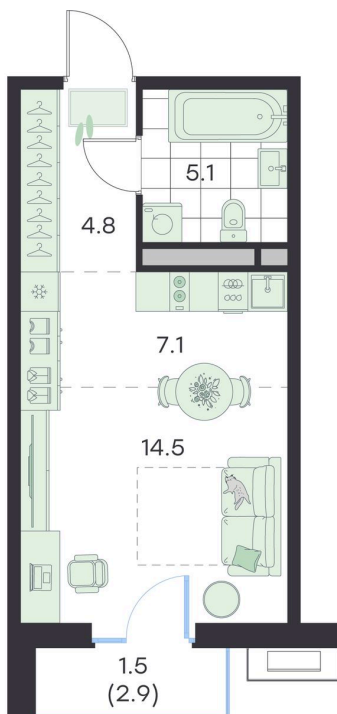

Номер: 8

Студия 33 м²

Отсканируйте QR-код и
смотрите на сайте
g3.group

~~8 815 839 руб.~~

7 934 255 руб.

Скидка

Предчистовая отделка

Старт продаж!

Скидка 10% первым покупателям!

Предчистовая отделка

Двор

Европланировка

Проект	Михалевич	Корпус	Корпус 2
Этаж	3	Секция	1
Сдача	4 кв. 2027		

25.06.2026 06:14 (Мск)

Не является публичной офертой, цена может быть скорректирована.
Информация взята с сайта «g3.group».

На этаже 3

Студия 33 м²

Северо-восток, Вторая очередь строительства

G3 Михалевич

1 секция / 3 этаж

Юго-запад, Вид во двор

25.06.2026 06:14 (Мск)

Не является публичной офертой, цена может быть скорректирована.
Информация взята с сайта «g3.group».

На генплане Корпус 2

Студия 33 м²

25.06.2026 06:14 (Мск)

Не является публичной офертой, цена может быть скорректирована.
Информация взята с сайта «g3.group».