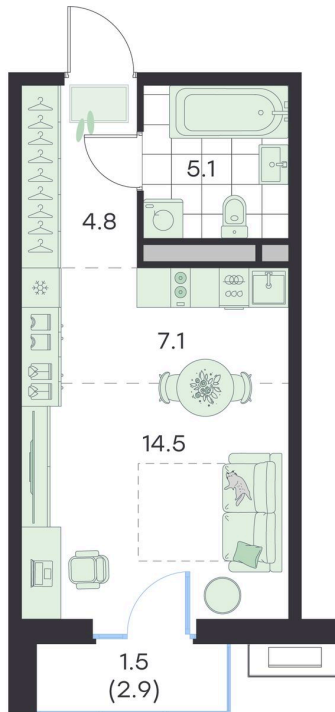

Номер: 8

Студия 33 м²

Отсканируйте QR-код и
смотрите на сайте
g3.group

~~8 815 839 руб.~~

7 934 255 руб.

Скидка

Предчистовая отделка

Старт продаж!

Скидка 10% первым покупателям!

Предчистовая отделка

Двор

Европланировка

Проект	Михалевич	Корпус	Корпус 2
Этаж	3	Секция	1
Сдача	4 кв. 2027		

25.06.2026 05:36 (Мск)

Не является публичной офертой, цена может быть скорректирована.
Информация взята с сайта «g3.group».

На этаже 3

Студия 33 м²

Северо-восток, Вторая очередь строительства

G3 Михалевич

1 секция / 3 этаж

Юго-запад, Вид во двор

25.06.2026 05:36 (Мск)

Не является публичной офертой, цена может быть скорректирована.
Информация взята с сайта «g3.group».

На генплане Корпус 2

Студия 33 м²

25.06.2026 05:36 (Мск)

Не является публичной офертой, цена может быть скорректирована.
Информация взята с сайта «g3.group».