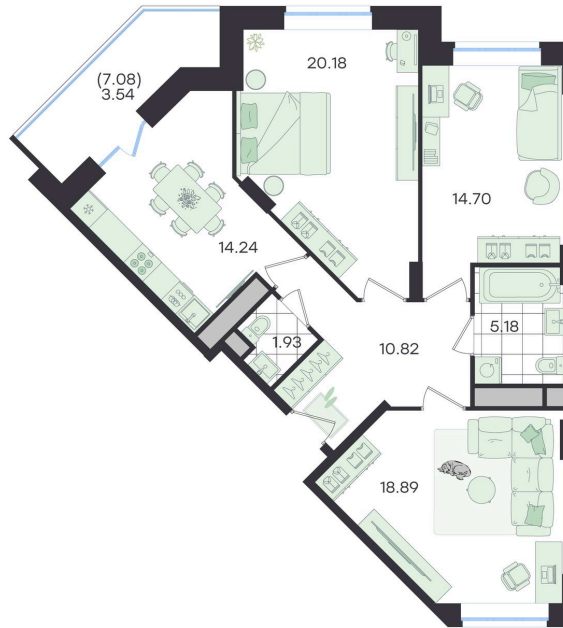

Номер: 199

Отсканируйте QR-код и
смотрите на сайте
g3.group

3 КОМНАТНАЯ 89.48 м²

~~13 057 644 руб.~~**11 751 880 руб.**

В ипотеку от 49 251 руб.

Скидка

Старт продаж!

Скидка 10% первым покупателям!

ул. Объездная дорога

двор

Проект	Новый Весенний	Корпус	Дом
Этаж	4	Секция	2
Сдача	3 кв. 2027		

На этаже 4

3 комнатная 89.48 м²