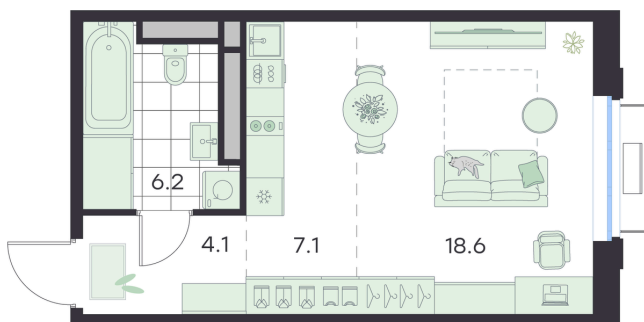

Номер: 43

Студия 36 м²

Отсканируйте QR-код и
смотрите на сайте
g3.group

~~8 838 133 руб.~~**7 954 320 руб.**

В ипотеку от 33 336 руб.

Скидка

Предчистовая отделка

Старт продаж!

Скидка 10% первым покупателям!

Предчистовая отделка

Дорожный проезд

Европланировка

Проект	Михалевич	Корпус	Корпус 2
Этаж	2	Секция	3
Сдача	4 кв. 2027		

25.06.2026 01:32 (Мск)

Не является публичной офертой, цена может быть скорректирована.
Информация взята с сайта «g3.group».

На этаже 2

Студия 36 м²

25.06.2026 01:32 (Мск)

Не является публичной офертой, цена может быть скорректирована.
Информация взята с сайта «g3.group».

На генплане Корпус 2

Студия 36 м²

25.06.2026 01:32 (Мск)

Не является публичной офертой, цена может быть скорректирована.
Информация взята с сайта «g3.group».