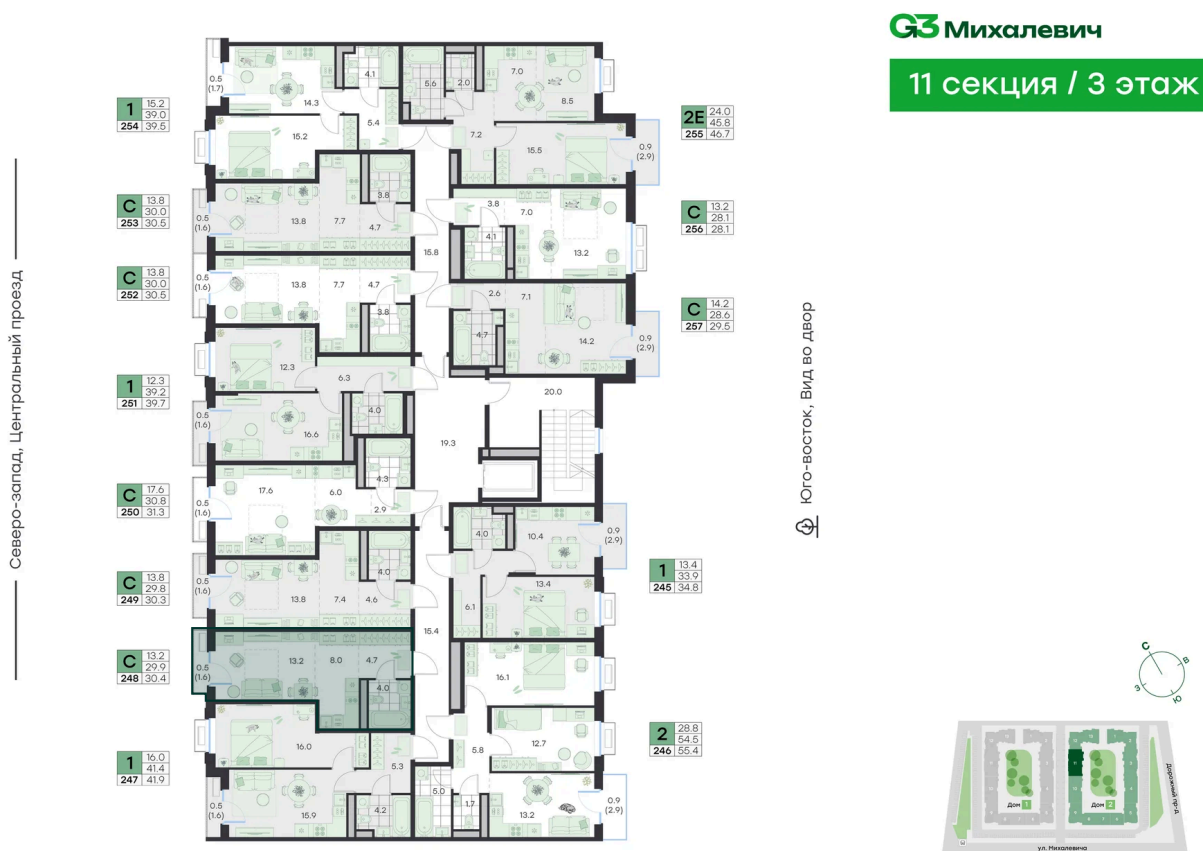

## 5 556 720 руб.

Скидка

Старт продаж

Корпус	Корпус 2	Этаж	3
Секция	11	Сдача	4 кв. 2027

06.12.2025 16:28 (Мск)

Не является публичной офертой, цена может быть скорректирована. Информация взята с сайта «g3.group»

# На этаже 3

Студия 30.4 м<sup>2</sup>

06.12.2025 16:28 (Мск)

Не является публичной офертой, цена может быть скорректирована. Информация взята с сайта «g3.group»