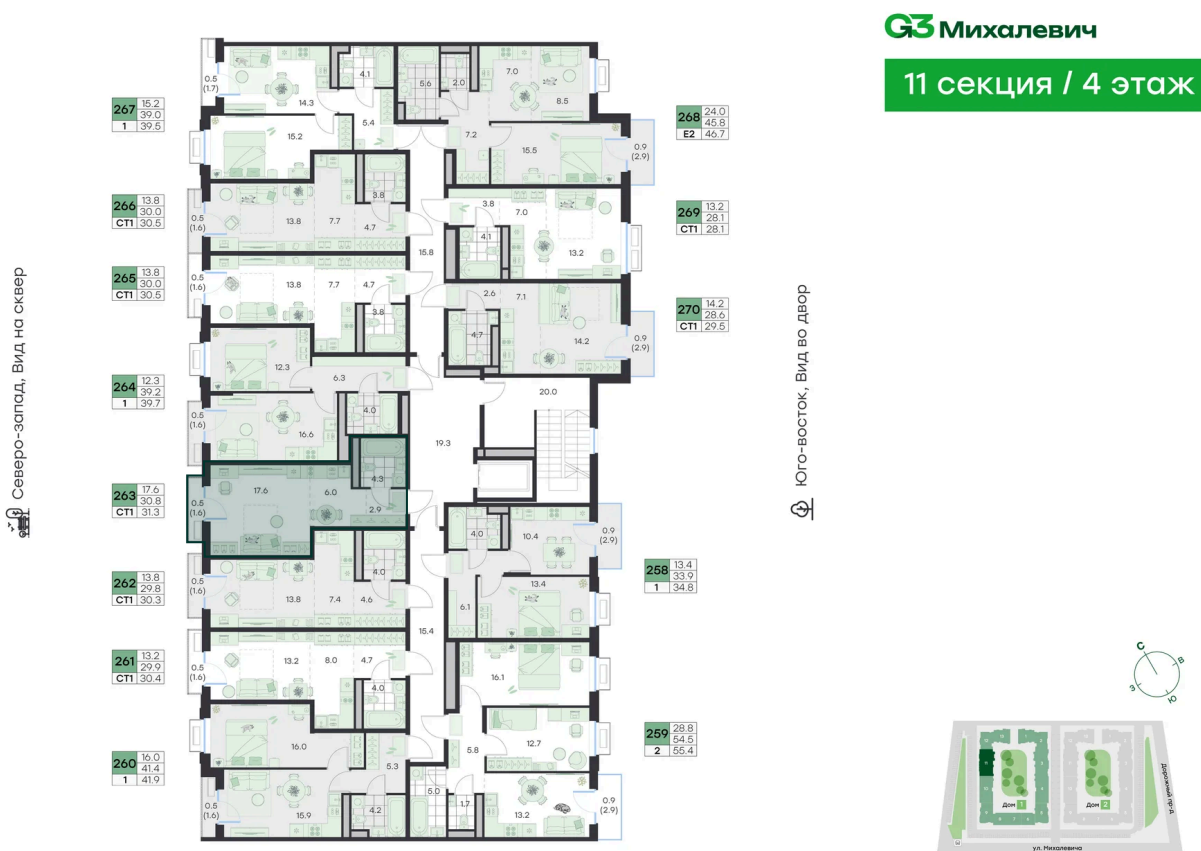

Европланировка

Проект	Михалевич	Корпус	Корпус 1
Этаж	4	Секция	11
Сдача	4 кв. 2027		

24.06.2026 23:27 (Мск)

Не является публичной офертой, цена может быть скорректирована.  
Информация взята с сайта «g3.group».

# На этаже 4

Студия 31.3 м<sup>2</sup>

24.06.2026 23:27 (Мск)

Не является публичной офертой, цена может быть скорректирована. Информация взята с сайта «g3.group».

# На генплане Корпус 1

Студия 31.3 м<sup>2</sup>

24.06.2026 23:27 (Мск)

Не является публичной офертой, цена может быть скорректирована.  
Информация взята с сайта «g3.group».