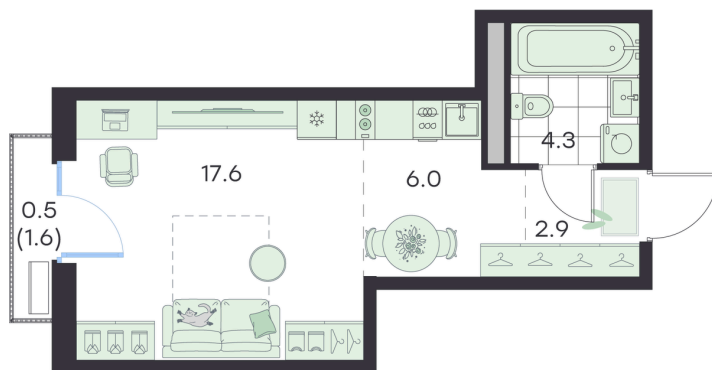

# Студия 31.3 м<sup>2</sup>

~~8 900 059 руб.~~**8 010 053 руб.**

Скидка

Старт продаж!

Скидка 10% первым покупателям!

Чистовая отделка

Чистовая отделка

Зеленый сввер

Европланировка

Проект	Михалевич	Корпус	Корпус 1
Этаж	4	Секция	11
Сдача	4 кв. 2027		

24.06.2026 23:27 (Мск)

Не является публичной офертой, цена может быть скорректирована.  
Информация взята с сайта «g3.group».