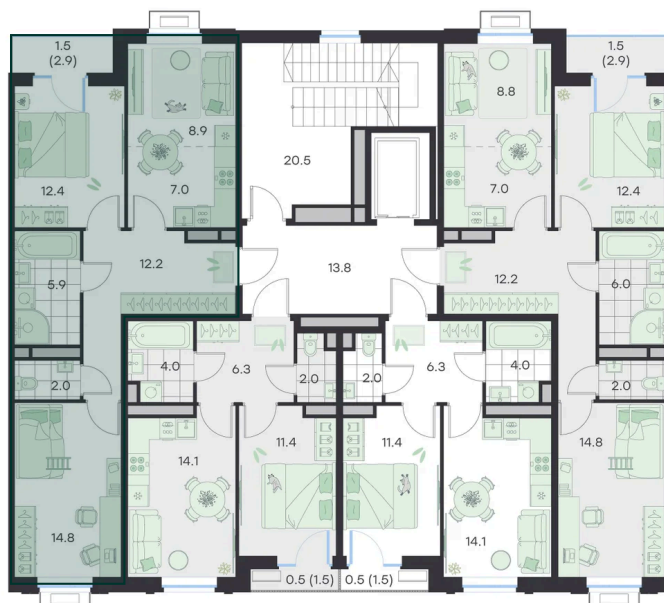

Номер: 157

Отсканируйте QR-код и
смотрите на сайте
g3.group

3 КОМНАТНАЯ 64.7 м²

~~15 543 916 руб.~~**13 989 524 руб.**

Скидка

Старт продаж!

Предчистовая отделка

Скидка 10% первым покупателям!

Предчистовая отделка

ул. Михалевича/Двор

Европланировка

Проект	Михалевич	Корпус	Корпус 1
Этаж	4	Секция	7
Сдача	4 кв. 2027		

На этаже 4

3 комнатная 64.7 м²

Северо-восток, Вид во двор

157	36.1
E3	63.2
E3	64.7

156	11.4
1	37.8
1	38.3

155	11.4
1	37.8
1	38.3

154	36.0
E3	63.2
E3	64.7

Юго-запад, ул. Михалевича

G3 Михалевич

7 секция / 4 этаж

На генплане Корпус 1

3 комнатная 64.7 м²